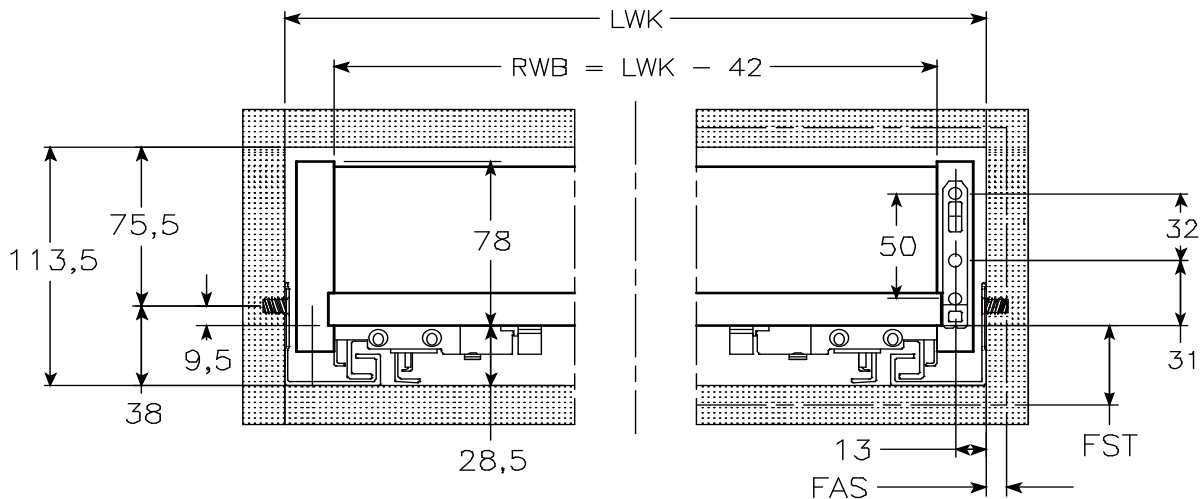

H90 Actro 5D / Hettich

woodddrawer H90 (Min. inbouw 113,5 mm)
Houten lade met hoogte 90mm
Tiroir en bois avec un hauteur de 90mm

Montage

Alle maten in mm/Toutes les dimensions en mm

Front

Min. inbouwdiepte/Profondeur d'encastrement min.

Lade/Tiroir