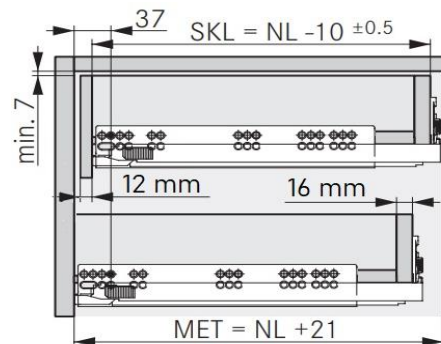

Binnenlade/Tiroir Intérieur