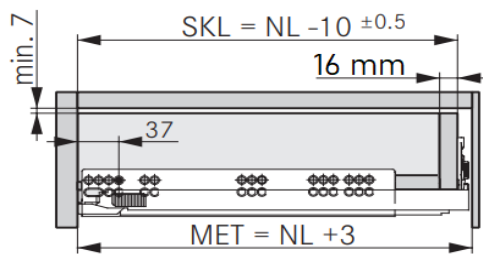

H90 Actro 5D / Hettich

woodddrawer H90 (Min. inbouw 113,5 mm)
Houten lade met hoogte 90mm
Tiroir en bois avec un hauteur de 90mm

Montage

Alle maten in mm/Toutes les dimensions en mm

Front

Min. inbouwdiepte/Profondeur d'encastrement min.

Lade/Tiroir

Binnenlade/Tiroir Intérieur

Bevestigingspositie/Position de fixation

NL	b1	b2 (XL 70 kg)	L 40 kg	XL 70 kg
270	160			
300	160			
350	224			
400	224			
450	256	288		
500	256	320		
550	256	320		
600	256	320		
650	256	416		

B-BB Bodem - bodembreedte / Fond - largeur du fond
BL Bodemlengte / Longueur du fond
FAS Opdek front / Recouvrement façade latéral
FST Overhang front / Recouvrement façade bas
KB Corpus breedte / Largeur caisson
KV Voorzijde corpus / Chant avant du caisson

LWK Binnen Breedte corpus / Largeur intérieure caisson
MET Min. inbouwdiepte / Profondeur min. de montage
NL Lengte van de geleider / Longueur de la glissière
RW Rugwand / Dos
RWB Rugwand breedte / Largeur du dos
RWH Rugwandhoogte / Hauteur du dos

Onder voorbehoud van technische wijzigingen, drukfouten en andere vergissingen/
Sous réserve de modifications technique, de fautes d'impression ou d'erreus.