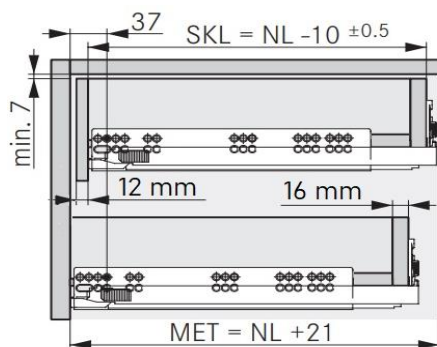

H90 Dynapro / GRASS

woodddrawer H90 (Min. inbouw 113,5mm)
Houten lade met hoogte 90mm
Tiroir en bois avec un hauteur de 90mm

Montage

Alle maten in mm/Toutes les dimensions en mm

Front

Min. inbouwdiepte/Profondeur d'encastrement min.

Lade/Tiroir

Binnenlade/Tiroir Intérieur

Bevestigingspositie/Position de fixation

B-BB Bodem - bodembreedte / Fond - largeur du fond

BL Bodemlengte / Longueur du fond

FAS Opdek front / Recouvrement façade latérale

FST Overhang front / Recouvrement façade bas

KB Corpus breedte / Largeur caisson

KV Voorzijde corpus / Chant avant du caisson

LWK Binnenbreedte corpus / Largeur intérieure caisson

MET Min. inbouwdiepte / Profondeur min. de montage

NL Lengte van de geleider / Longueur de la glissière

RW Rugwand / Dos

RWB Rugwandbreedte / Largeur du dos

RWH Rugwandhoogte / Hauteur du dos

Onder voorbehoud van technische wijzigingen, drukfouten en andere vergissingen/