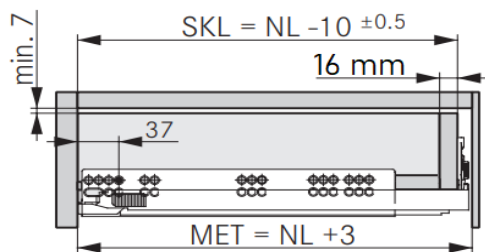

H90 Dynapro / GRASS

woodddrawer H90 (Min. inbouw 113,5mm)
Houten lade met hoogte 90mm
Tiroir en bois avec un hauteur de 90mm

Montage

Alle maten in mm/Toutes les dimensions en mm

Front

Min. inbouwdiepte/Profondeur d'encastrement min.

Lade/Tiroir

Binnenlade/Tiroir Intérieur

Bevestigingspositie/Position de fixation

B-BB Bodem - bodembreedte / Fond - largeur du fond

BL Bodemlengte / Longueur du fond

FAS Opdek front / Recouvrement façade latérale