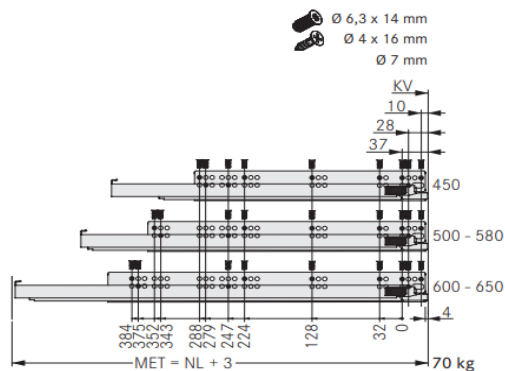

H90 Dynapro / GRASS

woodddrawer H90 (Min. inbouw 113,5mm)
Houten lade met hoogte 90mm
Tiroir en bois avec un hauteur de 90mm

Montage

Alle maten in mm/Toutes les dimensions en mm

Front

Min. inbouwdiepte/Profondeur d'encastrement min.

Lade/Tiroir

Binnenlade/Tiroir Intérieur

Bevestigingspositie/Position de fixation

B-BB Bodem - bodembreedte / Fond - largeur du fond

BL Bodemlengte / Longueur du fond

FAS Opdek front / Recouvrement façade latérale

NL Lengte van de geleider / Longueur de la glissière

RW Rugwand / Dos

RWB Rugwandbreedte / Largeur du dos

RWH Rugwandhoogte / Hauteur du dos

Onder voorbehoud van technische wijzigingen, drukfouten en andere vergissingen/