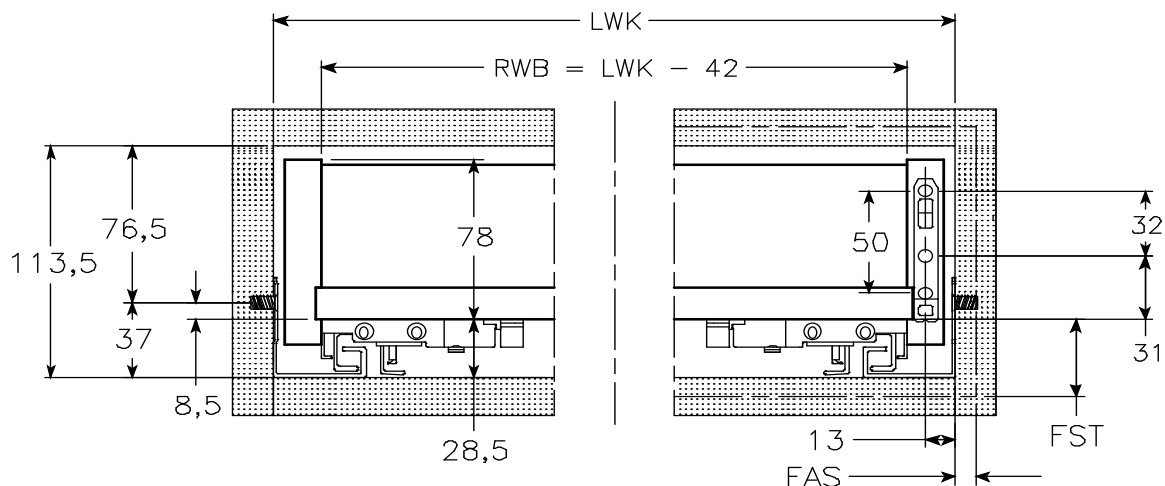

H90 Dynapro / GRASS

woodddrawer H90 (Min. inbouw 113,5mm)
Houten lade met hoogte 90mm
Tiroir en bois avec un hauteur de 90mm

Montage

Alle maten in mm/Toutes les dimensions en mm

Front

Min. inbouwdiepte/Profondeur d'encastrement min.

Lade/Tiroir

Binnenlade/Tiroir Intérieur

Bevestigingspositie/Position de fixation

B-BB Bodem - bodembreedte / Fond - largeur du fond

BL Bodemlengte / Longueur du fond

FAS Opdek front / Recouvrement façade latérale