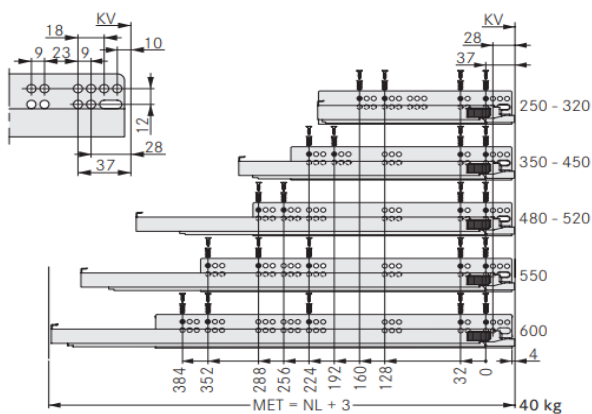

H90 Dynapro / GRASS

woodddrawer H90 (Min. inbouw 113,5mm)
Houten lade met hoogte 90mm
Tiroir en bois avec un hauteur de 90mm

Montage

Alle maten in mm/Toutes les dimensions en mm

Front

Min. inbouwdiepte/Profondeur d'encastrement min.

Lade/Tiroir

Binnenlade/Tiroir Intérieur

Bevestigingspositie/Position de fixation

B-BB Bodem - bodembreedte / Fond - largeur du fond

BL Bodemlengte / Longueur du fond

FAS Opdek front / Recouvrement façade latérale