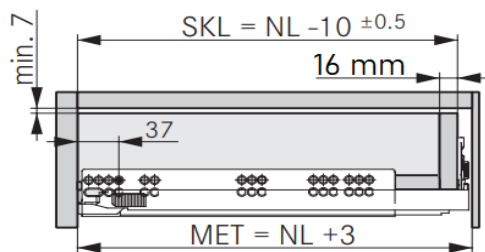

H90 Movoento / BLUM

woodddrawer H90 (Min. inbouw 113,5 mm)
 Houten lade met hoogte 90mm
 Tiroir en bois avec un hauteur de 90mm

Montage

Alle maten in mm/Toutes les dimensions en mm

Front

Min. inbouwdiepte/Profondeur d'encastrement min.

Lade/Tiroir

Binnenlade/Tiroir Intérieur

Bevestigingspositie/Position de fixation

Corpusprofiel 760H - 40 kg
 Nominale lengte NL(mm)

Corpusprofiel 766H - 60 kg
 Nominale lengte NL(mm)

B-BB Bodem - bodembreedte / Fond - largeur du fond
 BL Bodemlengte / Longueur du fond
 FAS Opdek front / Recouvrement façade latéral
 FST Overhang front / Recouvrement façade bas
 KB Corpus breedte / Largeur caisson
 KV Voorzijde corpus / Chant avant du caisson

LWK Binnenbreedte corpus / Largeur intérieure caisson
 MET Min. inbouwdiepte / Profondeur min. de montage
 NL Lengte van de geleider / Longueur de la glissière
 RW Rugwand / Dos
 RWB Rugwandbreedte / Largeur du dos
 RWH Rugwandhoogte / Hauteur du dos