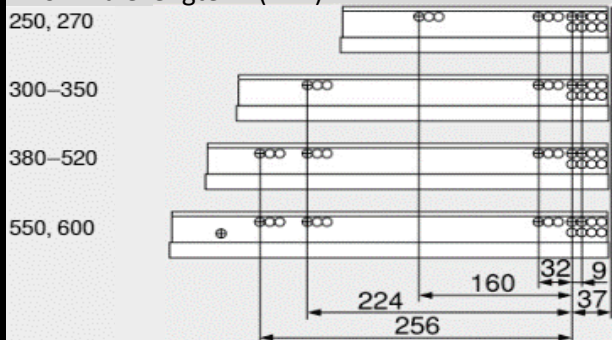

H90 Movoento / BLUM

woodddrawer H90 (Min. inbouw 113,5 mm)
 Houten lade met hoogte 90mm
 Tiroir en bois avec un hauteur de 90mm

Montage

Alle maten in mm/Toutes les dimensions en mm

Front

Min. inbouwdiepte/Profondeur d'encastrement min.

Lade/Tiroir

Binnenlade/Tiroir Intérieur

Bevestigingspositie/Position de fixation

Corpusprofiel 760H - 40 kg
 Nominale lengte NL(mm)

Corpusprofiel 766H - 60 kg
 Nominale lengte NL(mm)

B-BB Bodem - bodembreedte / Fond - largeur du fond
 BL Bodemlengte / Longueur du fond
 FAS Opdek front / Recouvrement façade latéral
 FST Overhang front / Recouvrement façade bas
 KB Corpus breedte / Largeur caisson
 KV Voorzijde corpus / Chant avant du caisson

LWK Binnenbreedte corpus / Largeur intérieure caisson
 MET Min. inbouwdiepte / Profondeur min. de montage
 NL Lengte van de geleider / Longueur de la glissière
 RW Rugwand / Dos
 RWB Rugwandbreedte / Largeur du dos
 RWH Rugwandhoogte / Hauteur du dos