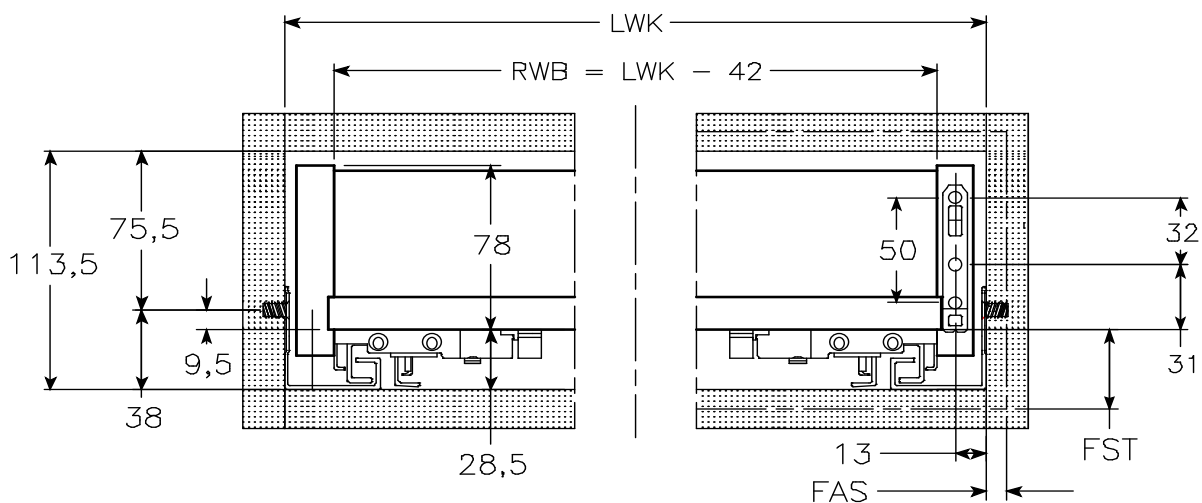

H90 Movoento / BLUM

woodddrawer H90 (Min. inbouw 113,5 mm)
 Houten lade met hoogte 90mm
 Tiroir en bois avec un hauteur de 90mm

Montage

Alle maten in mm/Toutes les dimensions en mm

Front

Min. inbouwdiepte/Profondeur d'encastrement min.

Lade/Tiroir

Binnenlade/Tiroir Intérieur

Bevestigingspositie/Position de fixation

Corpusprofiel 760H - 40 kg
 Nominale lengte NL(mm)

Corpusprofiel 766H - 60 kg
 Nominale lengte NL(mm)

B-BB Bodem - bodembreedte / Fond - largeur du fond
 BL Bodemlengte / Longueur du fond
 FAS Opdek front / Recouvrement façade latéral
 FST Overhang front / Recouvrement façade bas
 KB Corpus breedte / Largeur caisson
 KV Voorzijde corpus / Chant avant du caisson

LWK Binnenbreedte corpus / Largeur intérieure caisson
 MET Min. inbouwdiepte / Profondeur min. de montage
 NL Lengte van de geleider / Longueur de la glissière
 RW Rugwand / Dos
 RWB Rugwandbreedte / Largeur du dos
 RWH Rugwandhoogte / Hauteur du dos