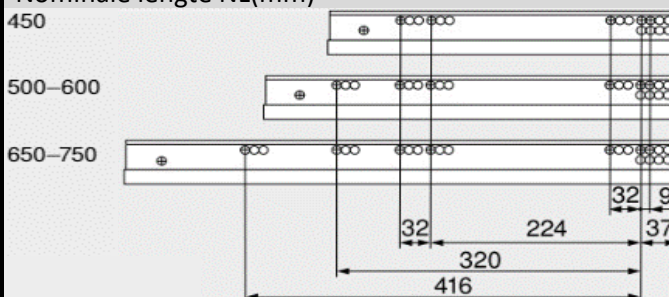

H90 Movoento / BLUM

woodddrawer H90 (Min. inbouw 113,5 mm)
 Houten lade met hoogte 90mm
 Tiroir en bois avec un hauteur de 90mm

Montage

Alle maten in mm/Toutes les dimensions en mm

Front

Min. inbouwdiepte/Profondeur d'encastrement min.

Lade/Tiroir

Binnenlade/Tiroir Intérieur

Bevestigingspositie/Position de fixation

Corpusprofiel 760H - 40 kg
 Nominale lengte NL(mm)

Corpusprofiel 766H - 60 kg
 Nominale lengte NL(mm)

B-BB Bodem - bodembreedte / Fond - largeur du fond
 BL Bodemlengte / Longueur du fond
 FAS Opdek front / Recouvrement façade latéral
 FST Overhang front / Recouvrement façade bas
 KB Corpus breedte / Largeur caisson
 KV Voorzijde corpus / Chant avant du caisson

LWK Binnenbreedte corpus / Largeur intérieure caisson
 MET Min. inbouwdiepte / Profondeur min. de montage
 NL Lengte van de geleider / Longueur de la glissière
 RW Rugwand / Dos
 RWB Rugwandbreedte / Largeur du dos
 RWH Rugwandhoogte / Hauteur du dos