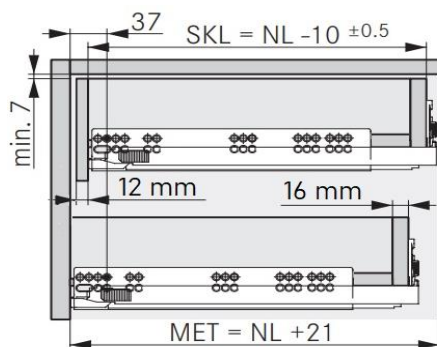

H90 Movoento / BLUM

woodddrawer H90 (Min. inbouw 113,5 mm)
 Houten lade met hoogte 90mm
 Tiroir en bois avec un hauteur de 90mm

Montage

Alle maten in mm/Toutes les dimensions en mm

Front

Min. inbouwdiepte/Profondeur d'encastrement min.

Lade/Tiroir

Binnenlade/Tiroir Intérieur

Bevestigingspositie/Position de fixation

Corpusprofiel 760H - 40 kg
 Nominale lengte NL(mm)

Corpusprofiel 766H - 60 kg
 Nominale lengte NL(mm)

B-BB Bodem - bodembreedte / Fond - largeur du fond
 BL Bodemlengte / Longueur du fond
 FAS Opdek front / Recouvrement façade latéral
 FST Overhang front / Recouvrement façade bas
 KB Corpus breedte / Largeur caisson
 KV Voorzijde corpus / Chant avant du caisson

LWK Binnenbreedte corpus / Largeur intérieure caisson
 MET Min. inbouwdiepte / Profondeur min. de montage
 NL Lengte van de geleider / Longueur de la glissière
 RW Rugwand / Dos
 RWB Rugwandbreedte / Largeur du dos
 RWH Rugwandhoogte / Hauteur du dos