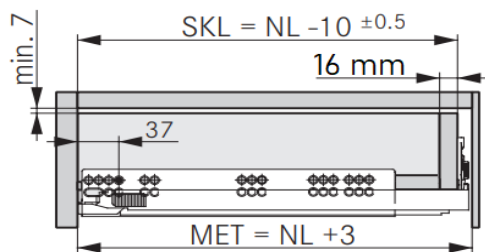

H250 Actro 5D / Hettich

woodddrawer H250 (Min. inbouw 273,5 mm)
Houten lade met hoogte 250mm
Tiroir en bois avec un hauteur de 250mm

Montage

Alle maten in mm/Toutes les dimensions en mm

Front

Min. inbouwdiepte/Profondeur d'encastrement min.

Lade/Tiroir

Binnenlade/Tiroir Intérieur

Bevestigingspositie/Position de fixation

NL	b1	b2 (XL 70 kg)	L 40 kg	XL 70 kg
270	160			
300	160			
350	224			
400	224			
450	256	288		
500	256	320		
550	256	320		
600	256	320		
650	256	416		