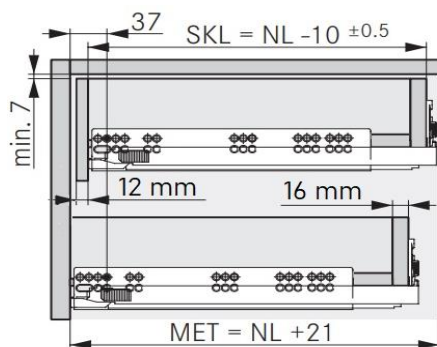

H250 Actro 5D / Hettich

woodddrawer H250 (Min. inbouw 273,5 mm)
Houten lade met hoogte 250mm
Tiroir en bois avec un hauteur de 250mm

Montage

Alle maten in mm/Toutes les dimensions en mm

Front

Min. inbouwdiepte/Profondeur d'encastrement min.

Lade/Tiroir

Binnenlade/Tiroir Intérieur

Bevestigingspositie/Position de fixation

NL	b1	b2 (XL 70 kg)	L 40 kg	XL 70 kg
270	160			
300	160			
350	224			
400	224			
450	256	288		
500	256	320		
550	256	320		
600	256	320		
650	256	416		

B-BB Bodem - bodembreedte / Fond - largeur du fond
BL Bodemlengte / Longueur du fond
FAS Opdek front / Recouvrement façade latéral
FST Overhang front / Recouvrement façade bas
KB Corpus breedte / Largeur caisson
KV Voorzijde corpus / Chant avant du caisson

LWK Binnenbreedte corpus / Largeur intérieure caisson
MET Min. inbouwdiepte / Profondeur min. de montage
NL Lengte van de geleider / Longueur de la glissière
RW Rugwand / Dos
RWB Rugwandbreedte / Largeur du dos
RWH Rugwandhoogte / Hauteur du dos