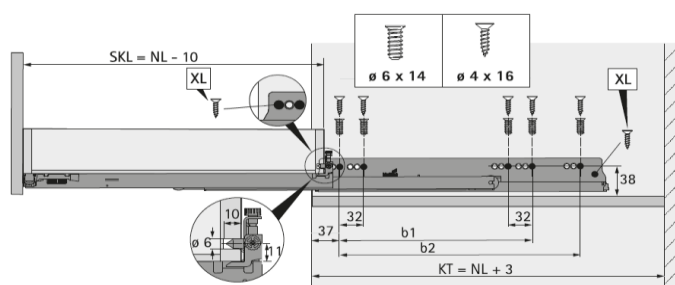

H250 Actro 5D / Hettich

woodddrawer H250 (Min. inbouw 273,5 mm)
Houten lade met hoogte 250mm
Tiroir en bois avec un hauteur de 250mm

Montage

Alle maten in mm/Toutes les dimensions en mm

Front

Min. inbouwdiepte/Profondeur d'encastrement min.

Lade/Tiroir

Binnenlade/Tiroir Intérieur

Bevestigingspositie/Position de fixation

NL	b1	b2 (XL 70 kg)	L 40 kg	XL 70 kg
270	160			
300	160			
350	224			
400	224			
450	256	288		
500	256	320		
550	256	320		
600	256	320		
650	256	416		

B-BB Bodem - bodembreedte / Fond - largeur du fond
BL Bodemlengte / Longueur du fond
FAS Opdek front / Recouvrement façade latéral
FST Overhang front / Recouvrement façade bas
KB Corpus breedte / Largeur caisson
KV Voorzijde corpus / Chant avant du caisson