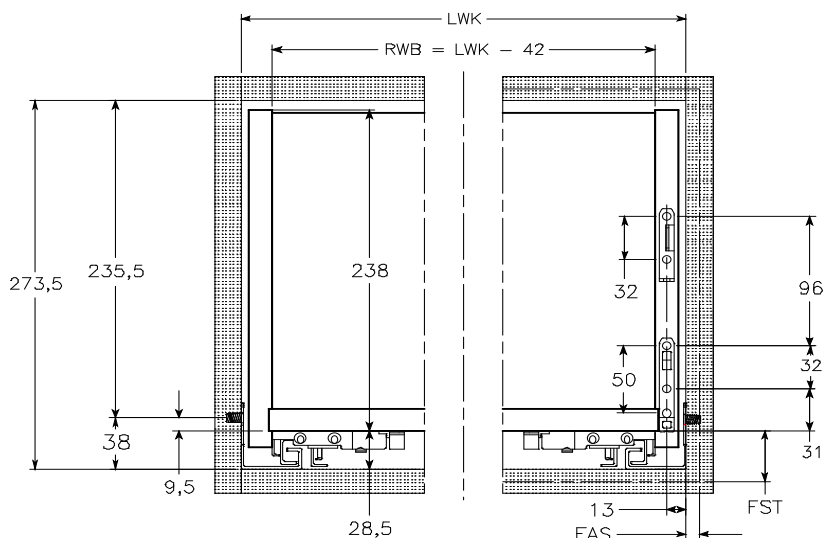

H250 Actro 5D / Hettich

woodddrawer H250 (Min. inbouw 273,5 mm)
Houten lade met hoogte 250mm
Tiroir en bois avec un hauteur de 250mm

Montage

Alle maten in mm/Toutes les dimensions en mm

Front

Min. inbouwdiepte/Profondeur d'encastrement min.

Lade/Tiroir

Binnenlade/Tiroir Intérieur

Bevestigingspositie/Position de fixation

NL	b1	b2 (XL 70 kg)	L 40 kg	XL 70 kg
270	160			
300	160			
350	224			
400	224			
450	256	288		
500	256	320		
550	256	320		
600	256	320		
650	256	416		

B-BB Bodem - bodembreedte / Fond - largeur du fond
BL Bodemlengte / Longueur du fond
FAS Opdek front / Recouvrement façade latéral
FST Overhang front / Recouvrement façade bas
KB Corpus breedte / Largeur caisson
KV Voorzijde corpus / Chant avant du caisson