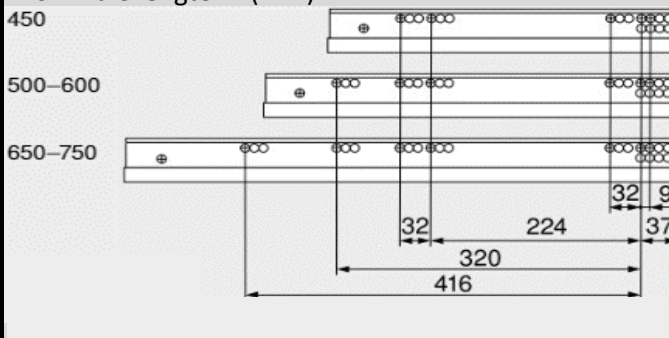

H250 Movento / BLUM

woodddrawer H250 (min. inbouw 273,5 mm)
 Houten lade met hoogte 250mm
 Tiroir en bois avec un hauteur de 250mm

Montage

Alle maten in mm/Toutes les dimensions en mm

Front

Min. inbouwdiepte/Profondeur d'encastrement min.

Lade/Tiroir

Binnenlade/Tiroir Intérieur

Bevestigingspositie/Position de fixation

Corpusprofiel 760H - 40 kg
 Nominale lengte NL(mm)

Corpusprofiel 766H - 60 kg
 Nominale lengte NL(mm)

B-BB Bodem - bodembreedte / Fond - largeur du fond
 BL Bodemlengte / Longueur du fond
 FAS Opdek front / Recouvrement façade latéral
 FST Overhang front / Recouvrement façade bas
 KB Corpus breedte / Largeur caisson
 KV Voorzijde corpus / Chant avant du caisson

LWK Binnenbreedte corpus / Largeur intérieure caisson
 MET Min. inbouwdiepte / Profondeur min. de montage
 NL Lengte van de geleider / Longueur de la glissière
 RW Rugwand / Dos
 RWB Rugwandbreedte / Largeur du dos
 RWH Rugwandhoogte / Hauteur du dos