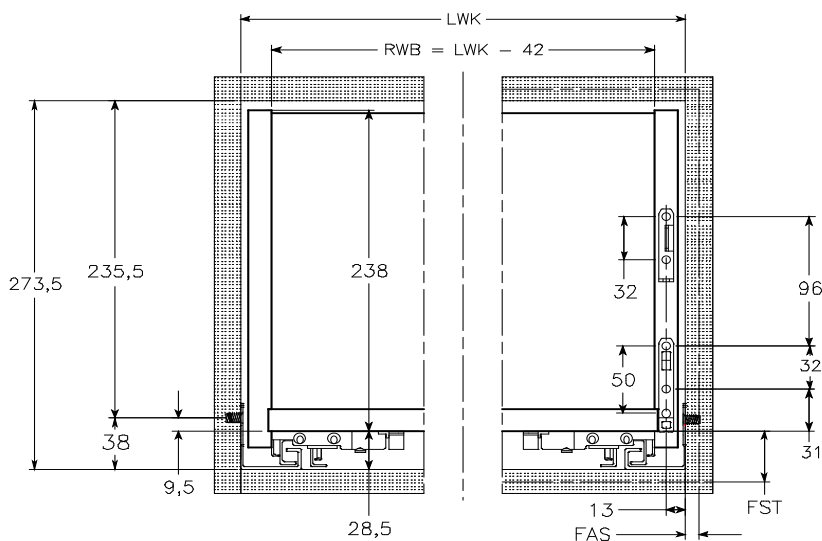

H250 Movento / BLUM

woodddrawer H250 (min. inbouw 273,5 mm)
 Houten lade met hoogte 250mm
 Tiroir en bois avec un hauteur de 250mm

Montage

Alle maten in mm/Toutes les dimensions en mm

Front

Min. inbouwdiepte/Profondeur d'encastrement min.

Lade/Tiroir

Binnenlade/Tiroir Intérieur

Bevestigingspositie/Position de fixation

Corpusprofiel 760H - 40 kg
 Nominale lengte NL(mm)

Corpusprofiel 766H - 60 kg
 Nominale lengte NL(mm)

B-BB Bodem - bodembreedte / Fond - largeur du fond
 BL Bodemlengte / Longueur du fond
 FAS Opdek front / Recouvrement façade latéral
 FST Overhang front / Recouvrement façade bas
 KB Corpus breedte / Largeur caisson
 KV Voorzijde corpus / Chant avant du caisson

LWK Binnenbreedte corpus / Largeur intérieure caisson
 MET Min. inbouwdiepte / Profondeur min. de montage
 NL Lengte van de geleider / Longueur de la glissière
 RW Rugwand / Dos
 RWB Rugwandbreedte / Largeur du dos
 RWH Rugwandhoogte / Hauteur du dos