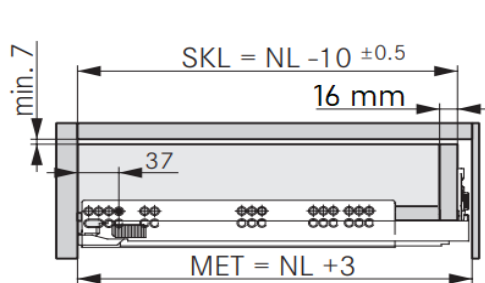

H250 Movento / BLUM

woodddrawer H250 (min. inbouw 273,5 mm)
 Houten lade met hoogte 250mm
 Tiroir en bois avec un hauteur de 250mm

Montage

Alle maten in mm/Toutes les dimensions en mm

Front

Min. inbouwdiepte/Profondeur d'encastrement min.

Lade/Tiroir

Binnenlade/Tiroir Intérieur

Bevestigingspositie/Position de fixation

Corpusprofiel 760H - 40 kg
 Nominale lengte NL(mm)

Corpusprofiel 766H - 60 kg
 Nominale lengte NL(mm)

B-BB Bodem - bodembreedte / Fond - largeur du fond
 BL Bodemlengte / Longueur du fond
 FAS Opdek front / Recouvrement façade latéral
 FST Overhang front / Recouvrement façade bas
 KB Corpus breedte / Largeur caisson
 KV Voorzijde corpus / Chant avant du caisson

LWK Binnenbreedte corpus / Largeur intérieure caisson
 MET Min. inbouwdiepte / Profondeur min. de montage
 NL Lengte van de geleider / Longueur de la glissière
 RW Rugwand / Dos
 RWB Rugwandbreedte / Largeur du dos
 RWH Rugwandhoogte / Hauteur du dos