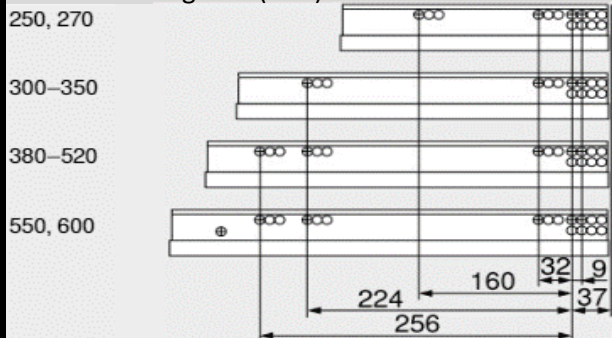

H250 Movento / BLUM

woodddrawer H250 (min. inbouw 273,5 mm)
 Houten lade met hoogte 250mm
 Tiroir en bois avec un hauteur de 250mm

Montage

Alle maten in mm/Toutes les dimensions en mm

Front

Min. inbouwdiepte/Profondeur d'encastrement min.

Lade/Tiroir

Binnenlade/Tiroir Intérieur

Bevestigingspositie/Position de fixation

Corpusprofiel 760H - 40 kg
 Nominale lengte NL(mm)

Corpusprofiel 766H - 60 kg
 Nominale lengte NL(mm)

B-BB Bodem - bodembreedte / Fond - largeur du fond
 BL Bodemlengte / Longueur du fond
 FAS Opdek front / Recouvrement façade latéral
 FST Overhang front / Recouvrement façade bas
 KB Corpus breedte / Largeur caisson
 KV Voorzijde corpus / Chant avant du caisson

LWK Binnenbreedte corpus / Largeur intérieure caisson
 MET Min. inbouwdiepte / Profondeur min. de montage
 NL Lengte van de geleider / Longueur de la glissière
 RW Rugwand / Dos
 RWB Rugwandbreedte / Largeur du dos
 RWH Rugwandhoogte / Hauteur du dos