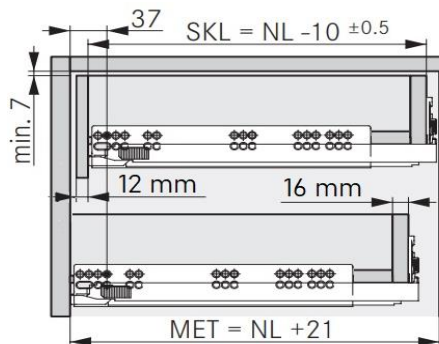

H250 Movento / BLUM

woodddrawer H250 (min. inbouw 273,5 mm)
 Houten lade met hoogte 250mm
 Tiroir en bois avec un hauteur de 250mm

Montage

Alle maten in mm/Toutes les dimensions en mm

Front

Min. inbouwdiepte/Profondeur d'encastrement min.

Lade/Tiroir

Binnenlade/Tiroir Intérieur

Bevestigingspositie/Position de fixation

Corpusprofiel 760H - 40 kg
 Nominale lengte NL(mm)

Corpusprofiel 766H - 60 kg
 Nominale lengte NL(mm)

B-BB Bodem - bodembreedte / Fond - largeur du fond
 BL Bodemlengte / Longueur du fond
 FAS Opdek front / Recouvrement façade latéral
 FST Overhang front / Recouvrement façade bas
 KB Corpus breedte / Largeur caisson
 KV Voorzijde corpus / Chant avant du caisson

LWK Binnenbreedte corpus / Largeur intérieure caisson
 MET Min. inbouwdiepte / Profondeur min. de montage
 NL Lengte van de geleider / Longueur de la glissière
 RW Rugwand / Dos
 RWB Rugwandbreedte / Largeur du dos
 RWH Rugwandhoogte / Hauteur du dos