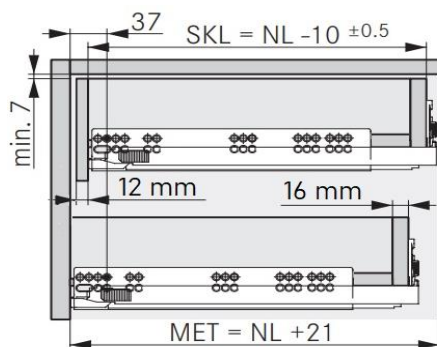

H185 Actro 5D / Hettich

woodddrawer H185 (Min. inbouw 208,5 mm)
 Houten lade met hoogte 185mm
 Tiroir en bois avec un hauteur de 185mm

Montage

Alle maten in mm/Toutes les dimensions en mm

Front

Min. inbouwdiepte/Profondeur d'encastrement min.

Lade/Tiroir

Binnenlade/Tiroir Interieur

Bevestigingspositie/Position de fixation

NL	b1	b2 (XL 70 kg)	L 40 kg	XL 70 kg
270	160			
300	160			
350	224			
400	224			
450	256	288		
500	256	320		
550	256	320		
600	256	320		
650	256	416		

B-BB Bodem - bodembreedte / Fond - largeur du fon
 BL Bodemlengte / Longueur du fond
 FAS Opdek front / Recouvrement façade latéral
 FST Overhang front / Recouvrement façade bas
 KB Corpus breedte / Largeur caisson
 KV Voorzijde corpus / Chant avant du caisson

LWK Binnen Breedte corpus / Largeur intérieure caisson
 MET Min. inbouwdiepte / Profondeur min. de montage
 NL Lengte van de geleider / Longueur de la glissière
 RW Rugwand / Dos
 RWB Rugwand breedte / Largeur du dos
 RWH Rugwandhoogte / Hauteur du dos