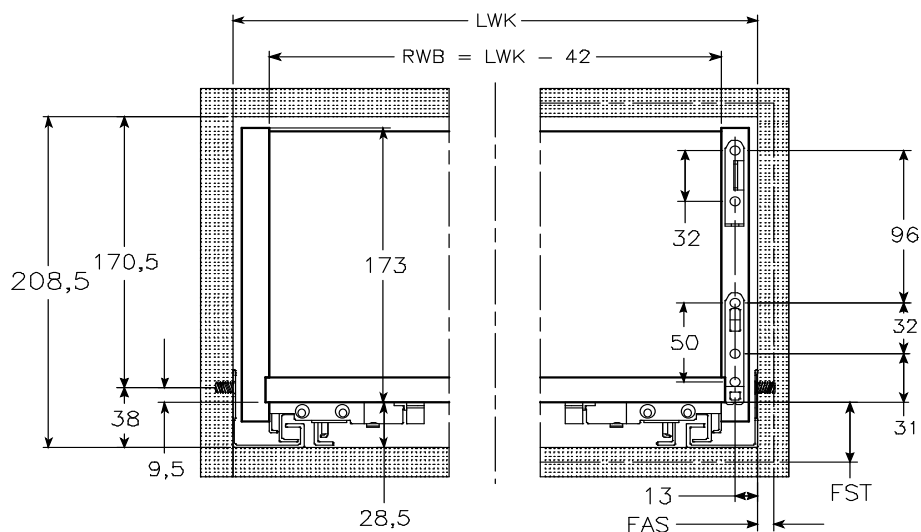

H185 Actro 5D / Hettich

woodddrawer H185 (Min. inbouw 208,5 mm)
 Houten lade met hoogte 185mm
 Tiroir en bois avec un hauteur de 185mm

Montage

Alle maten in mm/Toutes les dimensions en mm

Front

Min. inbouwdiepte/Profondeur d'encastrement min.

Lade/Tiroir

Binnenlade/Tiroir Interieur

Bevestigingspositie/Position de fixation

NL	b1	b2 (XL 70 kg)	L 40 kg	XL 70 kg
270	160			
300	160			
350	224			
400	224			
450	256	288		
500	256	320		
550	256	320		
600	256	320		
650	256	416		