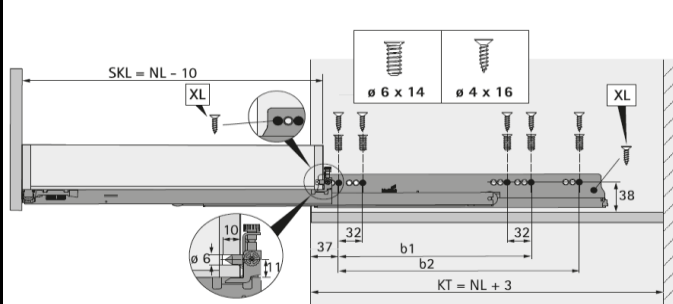

H185 Actro 5D / Hettich

woodddrawer H185 (Min. inbouw 208,5 mm)
 Houten lade met hoogte 185mm
 Tiroir en bois avec un hauteur de 185mm

Montage

Alle maten in mm/Toutes les dimensions en mm

Front

Min. inbouwdiepte/Profondeur d'encastrement min.

Lade/Tiroir

Binnenlade/Tiroir Interieur

Bevestigingspositie/Position de fixation

NL	b1	b2 (XL 70 kg)	L 40 kg	XL 70 kg
270	160			
300	160			
350	224			
400	224			
450	256	288		
500	256	320		
550	256	320		
600	256	320		
650	256	416		