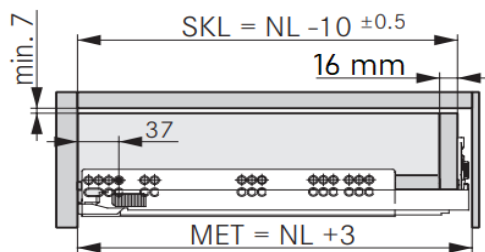

H185 Actro 5D / Hettich

woodddrawer H185 (Min. inbouw 208,5 mm)
 Houten lade met hoogte 185mm
 Tiroir en bois avec un hauteur de 185mm

Montage

Alle maten in mm/Toutes les dimensions en mm

Front

Min. inbouwdiepte/Profondeur d'encastrement min.

Lade/Tiroir

Binnenlade/Tiroir Interieur

Bevestigingspositie/Position de fixation

NL	b1	b2 (XL 70 kg)	L 40 kg	XL 70 kg
270	160			
300	160			
350	224			
400	224			
450	256	288		
500	256	320		
550	256	320		
600	256	320		
650	256	416		