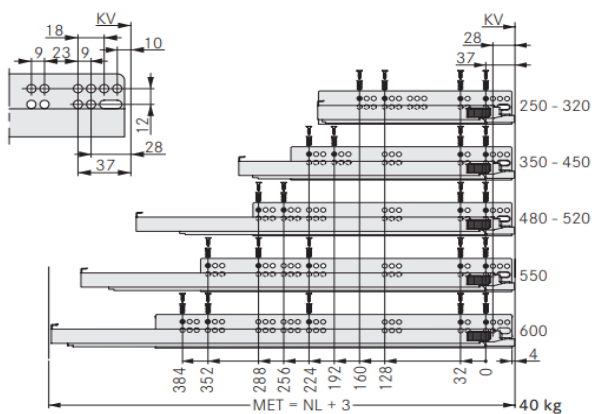

# H185 Dynapro / GRASS

woodddrawer H185 ( Min. inbouw 208,5 mm)

Houten lade met hoogte 185mm

Tiroir en bois avec un hauteur de 185mm

Montage

Alle maten in mm/Toutes les dimensions en mm

Front

Min. inbouwdiepte/Profondeur d'encastrement min.

Lade/Tiroir

Binnenlade/Tiroir Intérieur

Bevestigingspositie/Position de fixation

B-BB Bodem - bodembreedte / Fond - largeur du fond

BL Bodemlengte / Longueur du fond

FAS Opdek front / Recouvrement façade latérale