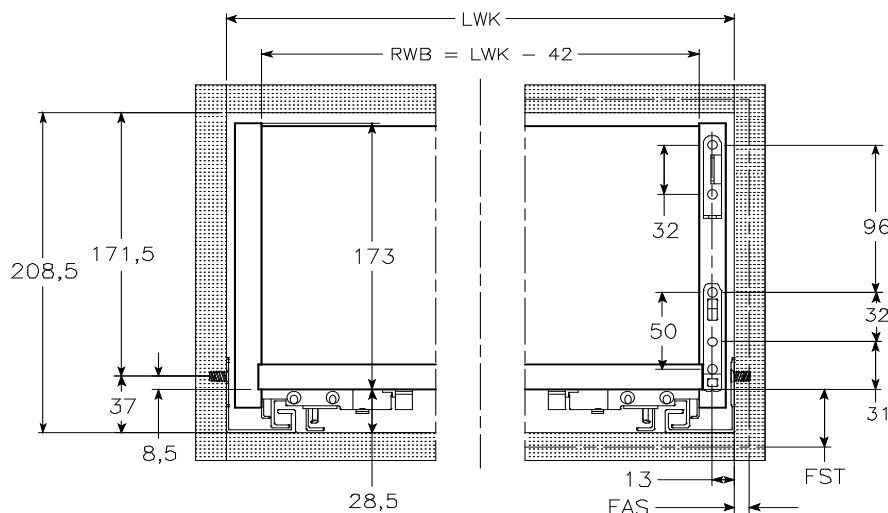

# H185 Dynapro / GRASS

woodddrawer H185 ( Min. inbouw 208,5 mm)

Houten lade met hoogte 185mm

Tiroir en bois avec un hauteur de 185mm

Montage

Alle maten in mm/Toutes les dimensions en mm

Front

Min. inbouwdiepte/Profondeur d'encastrement min.

Lade/Tiroir

Binnenlade/Tiroir Intérieur

Bevestigingspositie/Position de fixation

B-BB Bodem - bodembreedte / Fond - largeur du fond

BL Bodemlengte / Longueur du fond

FAS Opdek front / Recouvrement façade latérale