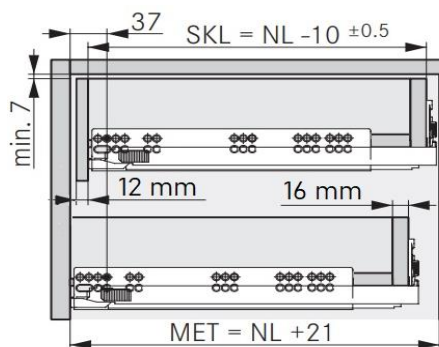

# H185 Dynapro / GRASS

woodddrawer H185 ( Min. inbouw 208,5 mm)

Houten lade met hoogte 185mm

Tiroir en bois avec un hauteur de 185mm

Montage

Alle maten in mm/Toutes les dimensions en mm

Front

Min. inbouwdiepte/Profondeur d'encastrement min.

Lade/Tiroir

Binnenlade/Tiroir Intérieur

Bevestigingspositie/Position de fixation

B-BB Bodem - bodembreedte / Fond - largeur du fond

BL Bodemlengte / Longueur du fond

FAS Opdek front / Recouvrement façade latérale

FST Overhang front / Recouvrement façade bas

KB Corpus breedte / Largeur caisson

KV Voorzijde corpus / Chant avant du caisson

LWK Binnenbreedte corpus / Largeur intérieure caisson

MET Min. inbouwdiepte / Profondeur min. de montage

NL Lengte van de geleider / Longueur de la glissière

RW Rugwand / Dos

RWB Rugwandbreedte / Largeur du dos

RWH Rugwandhoogte / Hauteur du dos

Onder voorbehoud van technische wijzigingen, drukfouten en andere vergissingen/