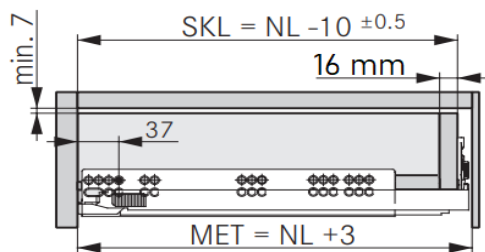

# H185 Dynapro / GRASS

woodddrawer H185 ( Min. inbouw 208,5 mm)

Houten lade met hoogte 185mm

Tiroir en bois avec un hauteur de 185mm

Montage

Alle maten in mm/Toutes les dimensions en mm

Front

Min. inbouwdiepte/Profondeur d'encastrement min.

Lade/Tiroir

Binnenlade/Tiroir Intérieur

Bevestigingspositie/Position de fixation

B-BB Bodem - bodembreedte / Fond - largeur du fond

BL Bodemlengte / Longueur du fond

FAS Opdek front / Recouvrement façade latérale