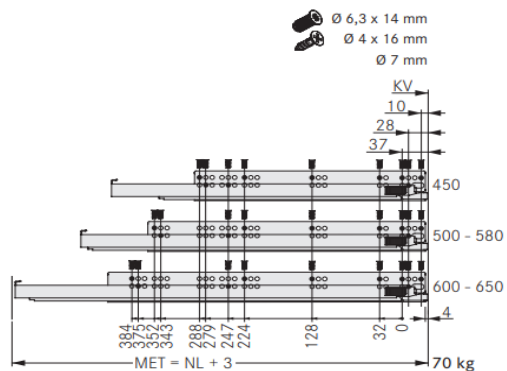

# H185 Dynapro / GRASS

woodddrawer H185 ( Min. inbouw 208,5 mm)

Houten lade met hoogte 185mm

Tiroir en bois avec un hauteur de 185mm

Montage

Alle maten in mm/Toutes les dimensions en mm

Front

Min. inbouwdiepte/Profondeur d'encastrement min.

Lade/Tiroir

Binnenlade/Tiroir Intérieur

Bevestigingspositie/Position de fixation

B-BB Bodem - bodembreedte / Fond - largeur du fond

BL Bodemlengte / Longueur du fond

FAS Opdek front / Recouvrement façade latérale

NL Lengte van de geleider / Longueur de la glissière

RW Rugwand / Dos

RWB Rugwandbreedte / Largeur du dos

RWH Rugwandhoogte / Hauteur du dos

Onder voorbehoud van technische wijzigingen, drukfouten en andere vergissingen/