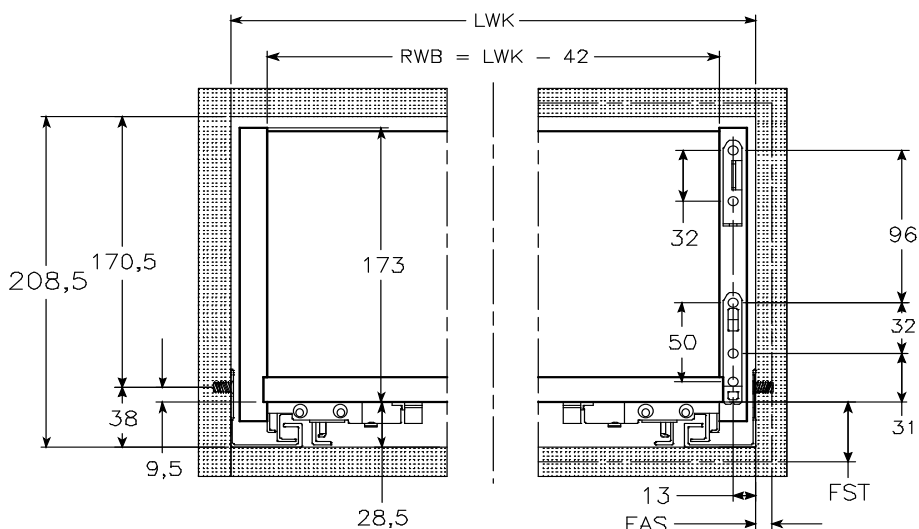

# H185 Movento / BLUM

woodddrawer H185 ( min. inbouw 208,5 mm )  
 Houten lade met hoogte 185mm  
 Tiroir en bois avec un hauteur de 185mm

Montage

Alle maten in mm/Toutes les dimensions en mm

Front

Min. inbouwdiepte/Profondeur d'encastrement min.

Lade/Tiroir

Binnenlade/Tiroir Intérieur

Bevestigingspositie/Position de fixation

Corpusprofiel 760H - 40 kg  
 Nominale lengte NL(mm)

Corpusprofiel 766H - 60 kg  
 Nominale lengte NL(mm)

B-BB Bodem - bodembreedte / Fond - largeur du fond  
 BL Bodemlengte / Longueur du fond  
 FAS Opdek front / Recouvrement façade latéral  
 FST Overhang front / Recouvrement façade bas  
 KB Corpus breedte / Largeur caisson  
 KV Voorzijde corpus / Chant avant du caisson

LWK Binnenbreedte corpus / Largeur intérieure caisson  
 MET Min. inbouwdiepte / Profondeur min. de montage  
 NL Lengte van de geleider / Longueur de la glissière  
 RW Rugwand / Dos  
 RWB Rugwandbreedte / Largeur du dos  
 RWH Rugwandhoogte / Hauteur du dos