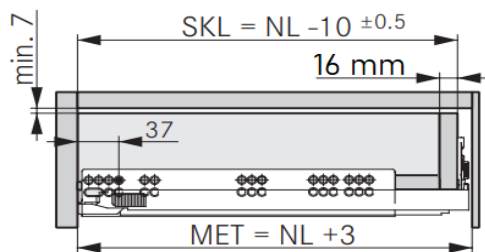

# H185 Movento / BLUM

woodddrawer H185 ( min. inbouw 208,5 mm )  
 Houten lade met hoogte 185mm  
 Tiroir en bois avec un hauteur de 185mm

Montage

Alle maten in mm/Toutes les dimensions en mm

Front

Min. inbouwdiepte/Profondeur d'encastrement min.

Lade/Tiroir

Binnenlade/Tiroir Intérieur

Bevestigingspositie/Position de fixation

Corpusprofiel 760H - 40 kg  
 Nominale lengte NL(mm)

Corpusprofiel 766H - 60 kg  
 Nominale lengte NL(mm)

B-BB Bodem - bodembreedte / Fond - largeur du fond  
 BL Bodemlengte / Longueur du fond  
 FAS Opdek front / Recouvrement façade latéral  
 FST Overhang front / Recouvrement façade bas  
 KB Corpus breedte / Largeur caisson  
 KV Voorzijde corpus / Chant avant du caisson

LWK Binnenbreedte corpus / Largeur intérieure caisson  
 MET Min. inbouwdiepte / Profondeur min. de montage  
 NL Lengte van de geleider / Longueur de la glissière  
 RW Rugwand / Dos  
 RWB Rugwandbreedte / Largeur du dos  
 RWH Rugwandhoogte / Hauteur du dos