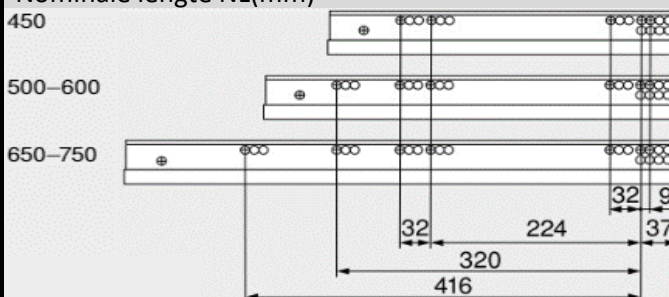

# H185 Movento / BLUM

woodddrawer H185 ( min. inbouw 208,5 mm )  
 Houten lade met hoogte 185mm  
 Tiroir en bois avec un hauteur de 185mm

Montage

Alle maten in mm/Toutes les dimensions en mm

Front

Min. inbouwdiepte/Profondeur d'encastrement min.

Lade/Tiroir

Binnenlade/Tiroir Intérieur

Bevestigingspositie/Position de fixation

Corpusprofiel 760H - 40 kg  
 Nominale lengte NL(mm)

Corpusprofiel 766H - 60 kg  
 Nominale lengte NL(mm)

B-BB Bodem - bodembreedte / Fond - largeur du fond  
 BL Bodemlengte / Longueur du fond  
 FAS Opdek front / Recouvrement façade latéral  
 FST Overhang front / Recouvrement façade bas  
 KB Corpus breedte / Largeur caisson  
 KV Voorzijde corpus / Chant avant du caisson

LWK Binnenbreedte corpus / Largeur intérieure caisson  
 MET Min. inbouwdiepte / Profondeur min. de montage  
 NL Lengte van de geleider / Longueur de la glissière  
 RW Rugwand / Dos  
 RWB Rugwandbreedte / Largeur du dos  
 RWH Rugwandhoogte / Hauteur du dos