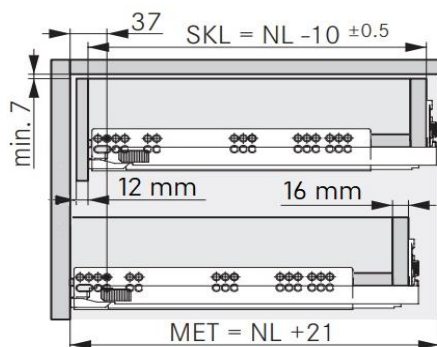

# H185 Movento / BLUM

woodddrawer H185 ( min. inbouw 208,5 mm )  
 Houten lade met hoogte 185mm  
 Tiroir en bois avec un hauteur de 185mm

Montage

Alle maten in mm/Toutes les dimensions en mm

Front

Min. inbouwdiepte/Profondeur d'encastrement min.

Lade/Tiroir

Binnenlade/Tiroir Intérieur

Bevestigingspositie/Position de fixation

Corpusprofiel 760H - 40 kg  
 Nominale lengte NL(mm)

Corpusprofiel 766H - 60 kg  
 Nominale lengte NL(mm)

B-BB Bodem - bodembreedte / Fond - largeur du fond  
 BL Bodemlengte / Longueur du fond  
 FAS Opdek front / Recouvrement façade latéral  
 FST Overhang front / Recouvrement façade bas  
 KB Corpus breedte / Largeur caisson  
 KV Voorzijde corpus / Chant avant du caisson

LWK Binnenbreedte corpus / Largeur intérieure caisson  
 MET Min. inbouwdiepte / Profondeur min. de montage  
 NL Lengte van de geleider / Longueur de la glissière  
 RW Rugwand / Dos  
 RWB Rugwandbreedte / Largeur du dos  
 RWH Rugwandhoogte / Hauteur du dos