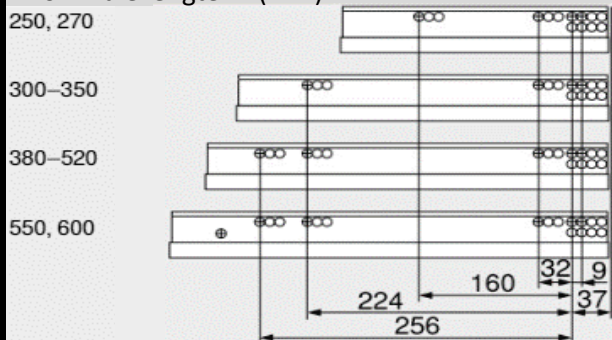

# H185 Movento / BLUM

woodddrawer H185 ( min. inbouw 208,5 mm )  
 Houten lade met hoogte 185mm  
 Tiroir en bois avec un hauteur de 185mm

Montage

Alle maten in mm/Toutes les dimensions en mm

Front

Min. inbouwdiepte/Profondeur d'encastrement min.

Lade/Tiroir

Binnenlade/Tiroir Intérieur

Bevestigingspositie/Position de fixation

Corpusprofiel 760H - 40 kg  
 Nominale lengte NL(mm)

Corpusprofiel 766H - 60 kg  
 Nominale lengte NL(mm)

B-BB Bodem - bodembreedte / Fond - largeur du fond  
 BL Bodemlengte / Longueur du fond  
 FAS Opdek front / Recouvrement façade latéral  
 FST Overhang front / Recouvrement façade bas  
 KB Corpus breedte / Largeur caisson  
 KV Voorzijde corpus / Chant avant du caisson

LWK Binnenbreedte corpus / Largeur intérieure caisson  
 MET Min. inbouwdiepte / Profondeur min. de montage  
 NL Lengte van de geleider / Longueur de la glissière  
 RW Rugwand / Dos  
 RWB Rugwandbreedte / Largeur du dos  
 RWH Rugwandhoogte / Hauteur du dos