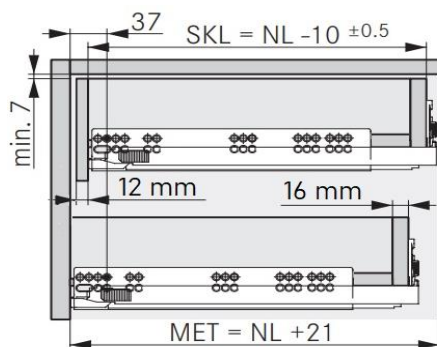

H120 Actro 5D / Hettich

woodddrawer H120 (Min. inbouw 143,5 mm)
 Houten lade met hoogte 120mm
 Tiroir en bois avec un hauteur de 120mm

Montage

Alle maten in mm/Toutes les dimensions en mm

Front

Min. inbouwdiepte/Profondeur d'encastrement min.

Lade/Tiroir

Binnenlade/Tiroir Intérieur

Bevestigingspositie/Position de fixation

NL	b1	b2 (XL 70 kg)	L 40 kg	XL 70 kg
270	160			
300	160			
350	224			
400	224			
450	256	288		
500	256	320		
550	256	320		
600	256	320		
650	256	416		

B-BB Bodem - bodembreedte / Fond - largeur du fond
 BL Bodemlengte / Longueur du fond
 FAS Opdek front / Recouvrement façade latéral
 FST Overhang front / Recouvrement façade bas
 KB Corpus breedte / Largeur caisson
 KV Voorzijde corpus / Chant avant du caisson

LWK Binnenbreedte corpus / Largeur intérieure caisson
 MET Min. inbouwdiepte / Profondeur min. de montage
 NL Lengte van de geleider / Longueur de la glissière
 RW Rugwand / Dos
 RWB Rugwandbreedte / Largeur du dos
 RWH Rugwandhoogte / Hauteur du dos