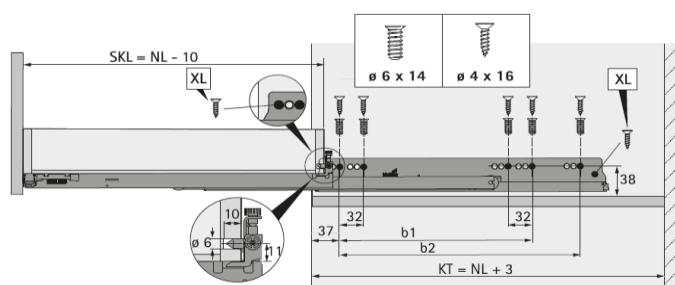

H120 Actro 5D / Hettich

woodddrawer H120 (Min. inbouw 143,5 mm)
 Houten lade met hoogte 120mm
 Tiroir en bois avec un hauteur de 120mm

Montage

Alle maten in mm/Toutes les dimensions en mm

Front

Min. inbouwdiepte/Profondeur d'encastrement min.

Lade/Tiroir

Binnenlade/Tiroir Intérieur

Bevestigingspositie/Position de fixation

NL	b1	b2 (XL 70 kg)	L 40 kg	XL 70 kg
270	160			
300	160			
350	224			
400	224			
450	256	288		
500	256	320		
550	256	320		
600	256	320		
650	256	416		

B-BB Bodem - bodembreedte / Fond - largeur du fond
 BL Bodemlengte / Longueur du fond
 FAS Opdek front / Recouvrement façade latéral
 FST Overhang front / Recouvrement façade bas
 KB Corpus breedte / Largeur caisson
 KV Voorzijde corpus / Chant avant du caisson