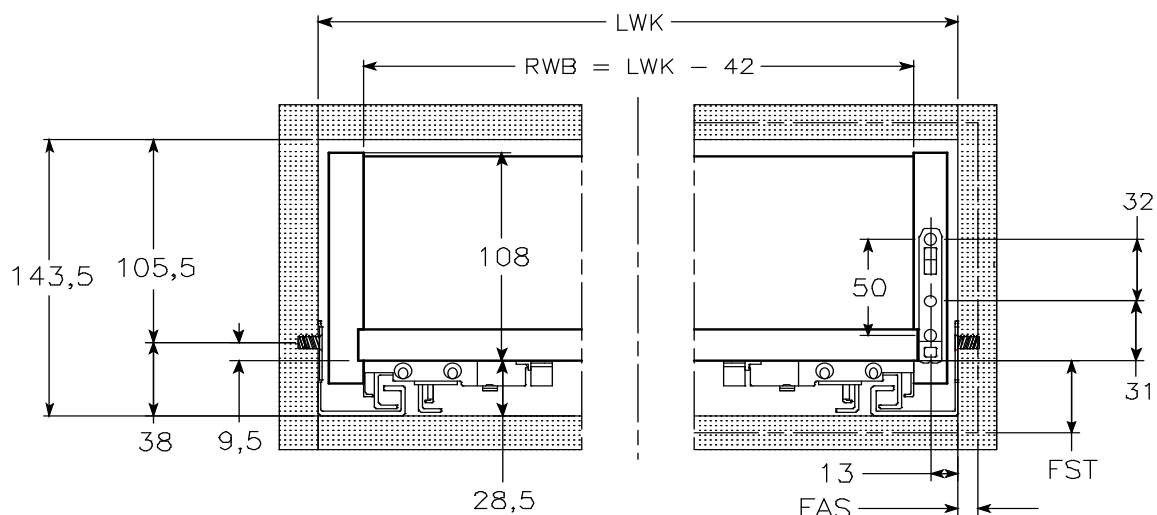

H120 Actro 5D / Hettich

woodddrawer H120 (Min. inbouw 143,5 mm)
 Houten lade met hoogte 120mm
 Tiroir en bois avec un hauteur de 120mm

Montage

Alle maten in mm/Toutes les dimensions en mm

Front

Min. inbouwdiepte/Profondeur d'encastrement min.

Lade/Tiroir

Binnenlade/Tiroir Intérieur

Bevestigingspositie/Position de fixation

NL	b1	b2 (XL 70 kg)	L 40 kg	XL 70 kg
270	160			
300	160			
350	224			
400	224			
450	256	288		
500	256	320		
550	256	320		
600	256	320		
650	256	416		

B-BB Bodem - bodembreedte / Fond - largeur du fond
 BL Bodemlengte / Longueur du fond
 FAS Opdek front / Recouvrement façade latéral
 FST Overhang front / Recouvrement façade bas
 KB Corpus breedte / Largeur caisson
 KV Voorzijde corpus / Chant avant du caisson

LWK Binnenbreedte corpus / Largeur intérieure caisson
 MET Min. inbouwdiepte / Profondeur min. de montage
 NL Lengte van de geleider / Longueur de la glissière
 RW Rugwand / Dos
 RWB Rugwandbreedte / Largeur du dos
 RWH Rugwandhoogte / Hauteur du dos