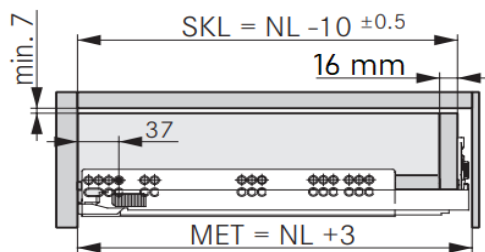

H120 Actro 5D / Hettich

woodddrawer H120 (Min. inbouw 143,5 mm)
 Houten lade met hoogte 120mm
 Tiroir en bois avec un hauteur de 120mm

Montage

Alle maten in mm/Toutes les dimensions en mm

Front

Min. inbouwdiepte/Profondeur d'encastrement min.

Lade/Tiroir

Binnenlade/Tiroir Intérieur

Bevestigingspositie/Position de fixation

NL	b1	b2 (XL 70 kg)	L 40 kg	XL 70 kg
270	160			
300	160			
350	224			
400	224			
450	256	288		
500	256	320		
550	256	320		
600	256	320		
650	256	416		