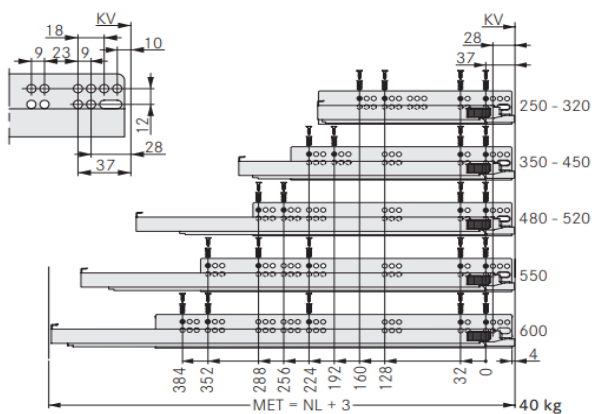

H120 Dynapro / GRASS

woodddrawer H120 (Min. inbouw 143,5 mm)

Houten lade met hoogte 120mm

Tiroir en bois avec un hauteur de 120mm

Montage/Montage

Alle maten in mm/Toutes les dimensions en mm

Front

Min. inbouwdiepte/Profondeur d'encastrement min.

Lade/Tiroir

Binnenlade/Tiroir intérieur

Bevestigingspositie/Position de fixation

B-BB Bodem - bodembreedte / Fond - largeur du fond

BL Bodemlengte / Longueur du fond

FAS Opdek front / Recouvrement façade latérale