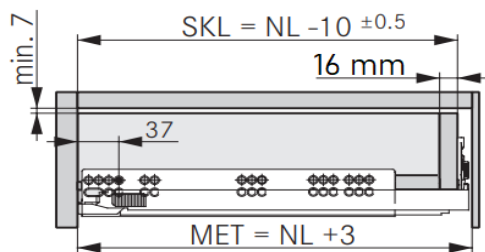

H120 Dynapro / GRASS

woodddrawer H120 (Min. inbouw 143,5 mm)

Houten lade met hoogte 120mm

Tiroir en bois avec un hauteur de 120mm

Montage/Montage

Alle maten in mm/Toutes les dimensions en mm

Front

Min. inbouwdiepte/Profondeur d'encastrement min.

Lade/Tiroir

Binnenlade/Tiroir intérieur

Bevestigingspositie/Position de fixation

B-BB Bodem - bodembreedte / Fond - largeur du fond

BL Bodemlengte / Longueur du fond

FAS Opdek front / Recouvrement façade latérale