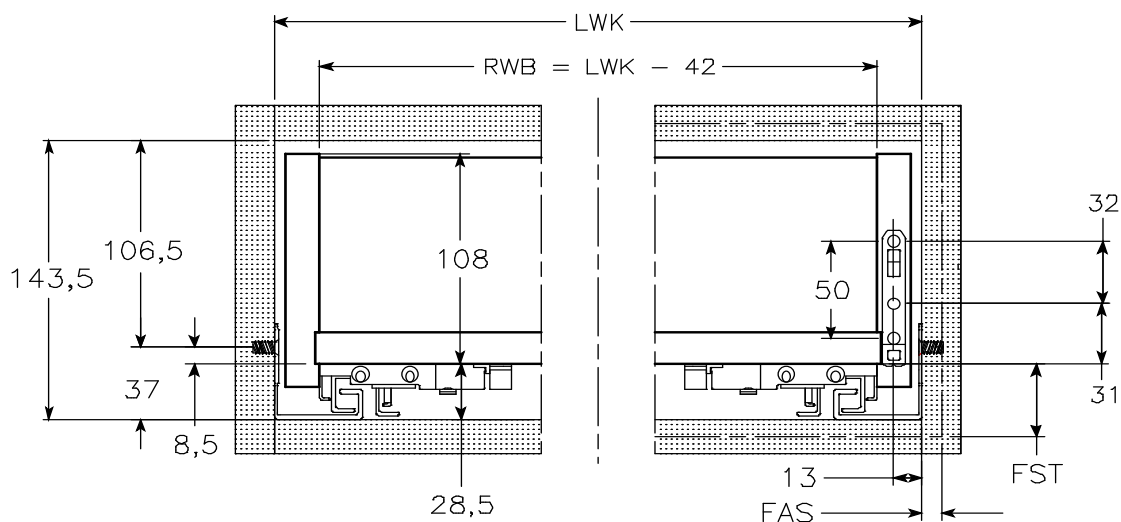

H120 Dynapro / GRASS

woodddrawer H120 (Min. inbouw 143,5 mm)

Houten lade met hoogte 120mm

Tiroir en bois avec un hauteur de 120mm

Montage/Montage

Alle maten in mm/Toutes les dimensions en mm

Front

Min. inbouwdiepte/Profondeur d'encastrement min.

Lade/Tiroir

Binnenlade/Tiroir intérieur

Bevestigingspositie/Position de fixation

B-BB Bodem - bodembreedte / Fond - largeur du fond

BL Bodemlengte / Longueur du fond

FAS Opdek front / Recouvrement façade latérale

NL Lengte van de geleider / Longueur de la glissière

RW Rugwand / Dos

RWB Rugwandbreedte / Largeur du dos

RWH Rugwandhoogte / Hauteur du dos

Onder voorbehoud van technische wijzigingen, drukfouten en andere vergissingen/