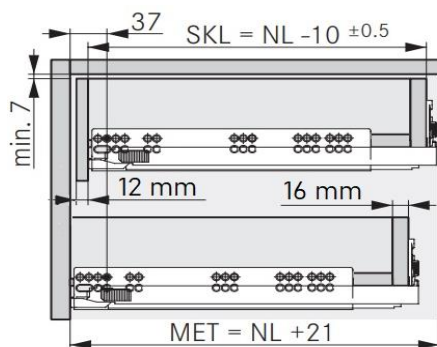

H120 Dynapro / GRASS

woodddrawer H120 (Min. inbouw 143,5 mm)

Houten lade met hoogte 120mm

Tiroir en bois avec un hauteur de 120mm

Montage/Montage

Alle maten in mm/Toutes les dimensions en mm

Front

Min. inbouwdiepte/Profondeur d'encastrement min.

Lade/Tiroir

Binnenlade/Tiroir intérieur

Bevestigingspositie/Position de fixation

B-BB Bodem - bodembreedte / Fond - largeur du fond

BL Bodemlengte / Longueur du fond

FAS Opdek front / Recouvrement façade latérale

FST Overhang front / Recouvrement façade bas

KB Corpus breedte / Largeur caisson

KV Voorzijde corpus / Chant avant du caisson

LWK Binnenbreedte corpus / Largeur intérieure caisson

MET Min. inbouwdiepte / Profondeur min. de montage

NL Lengte van de geleider / Longueur de la glissière

RW Rugwand / Dos

RWB Rugwandbreedte / Largeur du dos

RWH Rugwandhoogte / Hauteur du dos

Onder voorbehoud van technische wijzigingen, drukfouten en andere vergissingen/