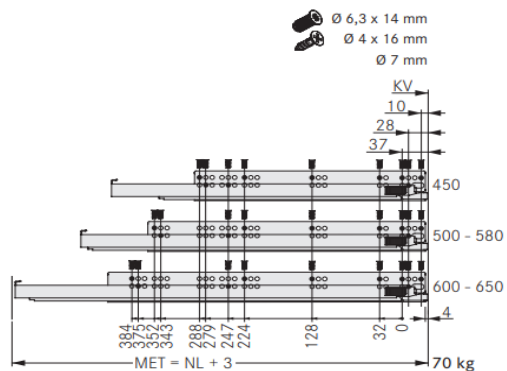

H120 Dynapro / GRASS

woodddrawer H120 (Min. inbouw 143,5 mm)

Houten lade met hoogte 120mm

Tiroir en bois avec un hauteur de 120mm

Montage/Montage

Alle maten in mm/Toutes les dimensions en mm

Front

Min. inbouwdiepte/Profondeur d'encastrement min.

Lade/Tiroir

Binnenlade/Tiroir intérieur

Bevestigingspositie/Position de fixation

B-BB Bodem - bodembreedte / Fond - largeur du fond

BL Bodemlengte / Longueur du fond

FAS Opdek front / Recouvrement façade latérale

NL Lengte van de geleider / Longueur de la glissière

RW Rugwand / Dos

RWB Rugwandbreedte / Largeur du dos

RWH Rugwandhoogte / Hauteur du dos

Onder voorbehoud van technische wijzigingen, drukfouten en andere vergissingen/