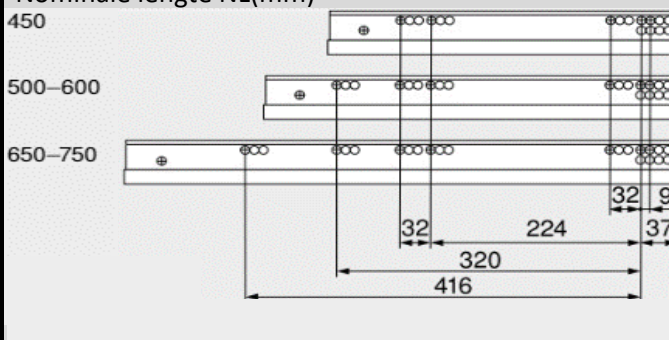

H120 Movento / BLUM

woodddrawer h120 (Min. inbouw 143,5mm)
 Houten lade met hoogte 120mm
 Tiroir en bois avec un hauteur de 120mm

Montage

Alle maten in mm/Toutes les dimensions en mm

Front

Min. inbouwdiepte/Profondeur d'encastrement min.

Lade/Tiroir

Binnenlade/Tiroir Intérieur

Bevestigingspositie/Position de fixation

Corpusprofiel 760H - 40 kg
 Nominale lengte NL(mm)

Corpusprofiel 766H - 60 kg
 Nominale lengte NL(mm)

B-BB Bodem - bodembreedte / Fond - largeur du fond
 BL Bodemlengte / Longueur du fond
 FAS Opdek front / Recouvrement façade latéral
 FST Overhang front / Recouvrement façade bas
 KB Corpus breedte / Largeur caisson
 KV Voorzijde corpus / Chant avant du caisson

LWK Binnenbreedte corpus / Largeur intérieure caisson
 MET Min. inbouwdiepte / Profondeur min. de montage
 NL Lengte van de geleider / Longueur de la glissière
 RW Rugwand / Dos
 RWB Rugwandbreedte / Largeur du dos
 RWH Rugwandhoogte / Hauteur du dos