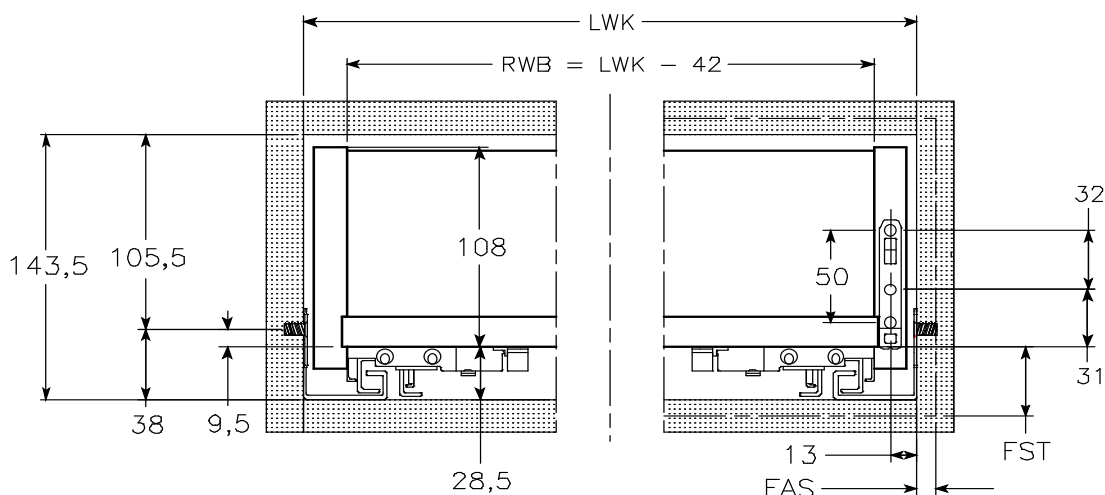

H120 Movento / BLUM

woodddrawer h120 (Min. inbouw 143,5mm)
 Houten lade met hoogte 120mm
 Tiroir en bois avec un hauteur de 120mm

Montage

Alle maten in mm/Toutes les dimensions en mm

Front

Min. inbouwdiepte/Profondeur d'encastrement min.

Lade/Tiroir

Binnenlade/Tiroir Intérieur

Bevestigingspositie/Position de fixation

Corpusprofiel 760H - 40 kg
 Nominale lengte NL(mm)

Corpusprofiel 766H - 60 kg
 Nominale lengte NL(mm)

B-BB Bodem - bodembreedte / Fond - largeur du fond
 BL Bodemlengte / Longueur du fond
 FAS Opdek front / Recouvrement façade latéral
 FST Overhang front / Recouvrement façade bas
 KB Corpus breedte / Largeur caisson
 KV Voorzijde corpus / Chant avant du caisson

LWK Binnenbreedte corpus / Largeur intérieure caisson
 MET Min. inbouwdiepte / Profondeur min. de montage
 NL Lengte van de geleider / Longueur de la glissière
 RW Rugwand / Dos
 RWB Rugwandbreedte / Largeur du dos
 RWH Rugwandhoogte / Hauteur du dos