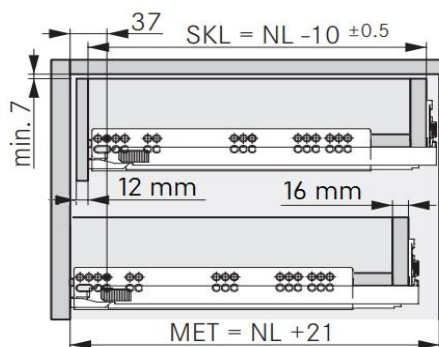

H120 Movento / BLUM

woodddrawer h120 (Min. inbouw 143,5mm)
 Houten lade met hoogte 120mm
 Tiroir en bois avec un hauteur de 120mm

Montage

Alle maten in mm/Toutes les dimensions en mm

Front

Min. inbouwdiepte/Profondeur d'encastrement min.

Lade/Tiroir

Binnenlade/Tiroir Intérieur

Bevestigingspositie/Position de fixation

Corpusprofiel 760H - 40 kg
 Nominale lengte NL(mm)

Corpusprofiel 766H - 60 kg
 Nominale lengte NL(mm)

B-BB Bodem - bodembreedte / Fond - largeur du fond
 BL Bodemlengte / Longueur du fond
 FAS Opdek front / Recouvrement façade latéral
 FST Overhang front / Recouvrement façade bas
 KB Corpus breedte / Largeur caisson
 KV Voorzijde corpus / Chant avant du caisson

LWK Binnenbreedte corpus / Largeur intérieure caisson
 MET Min. inbouwdiepte / Profondeur min. de montage
 NL Lengte van de geleider / Longueur de la glissière
 RW Rugwand / Dos
 RWB Rugwandbreedte / Largeur du dos
 RWH Rugwandhoogte / Hauteur du dos