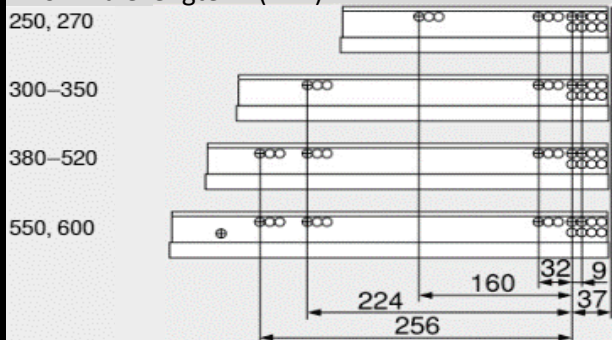

H120 Movento / BLUM

woodddrawer h120 (Min. inbouw 143,5mm)
 Houten lade met hoogte 120mm
 Tiroir en bois avec un hauteur de 120mm

Montage

Alle maten in mm/Toutes les dimensions en mm

Front

Min. inbouwdiepte/Profondeur d'encastrement min.

Lade/Tiroir

Binnenlade/Tiroir Intérieur

Bevestigingspositie/Position de fixation

Corpusprofiel 760H - 40 kg
 Nominale lengte NL(mm)

Corpusprofiel 766H - 60 kg
 Nominale lengte NL(mm)

B-BB Bodem - bodembreedte / Fond - largeur du fond
 BL Bodemlengte / Longueur du fond
 FAS Opdek front / Recouvrement façade latéral
 FST Overhang front / Recouvrement façade bas
 KB Corpus breedte / Largeur caisson
 KV Voorzijde corpus / Chant avant du caisson

LWK Binnenbreedte corpus / Largeur intérieure caisson
 MET Min. inbouwdiepte / Profondeur min. de montage
 NL Lengte van de geleider / Longueur de la glissière
 RW Rugwand / Dos
 RWB Rugwandbreedte / Largeur du dos
 RWH Rugwandhoogte / Hauteur du dos