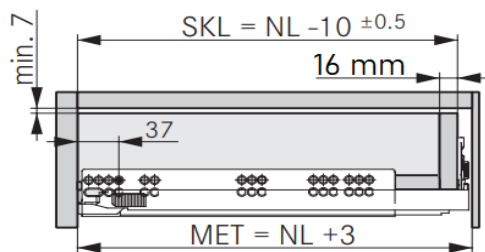

H120 Movento / BLUM

woodddrawer h120 (Min. inbouw 143,5mm)
 Houten lade met hoogte 120mm
 Tiroir en bois avec un hauteur de 120mm

Montage

Alle maten in mm/Toutes les dimensions en mm

Front

Min. inbouwdiepte/Profondeur d'encastrement min.

Lade/Tiroir

Binnenlade/Tiroir Intérieur

Bevestigingspositie/Position de fixation

Corpusprofiel 760H - 40 kg
 Nominale lengte NL(mm)

Corpusprofiel 766H - 60 kg
 Nominale lengte NL(mm)

B-BB Bodem - bodembreedte / Fond - largeur du fond
 BL Bodemlengte / Longueur du fond
 FAS Opdek front / Recouvrement façade latéral
 FST Overhang front / Recouvrement façade bas
 KB Corpus breedte / Largeur caisson
 KV Voorzijde corpus / Chant avant du caisson

LWK Binnenbreedte corpus / Largeur intérieure caisson
 MET Min. inbouwdiepte / Profondeur min. de montage
 NL Lengte van de geleider / Longueur de la glissière
 RW Rugwand / Dos
 RWB Rugwandbreedte / Largeur du dos
 RWH Rugwandhoogte / Hauteur du dos