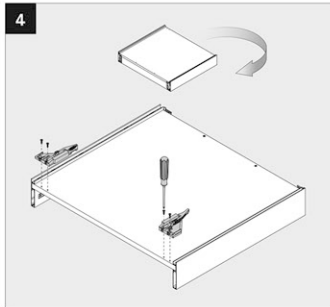

VIONARO H89/H121