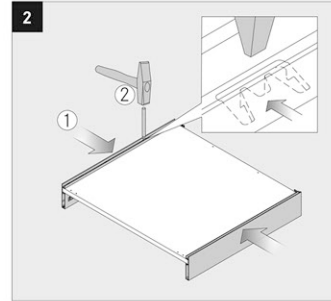

VIONARO H89/H121