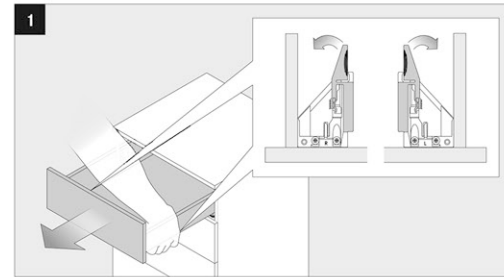

VIONARO H89/H121

Demontage