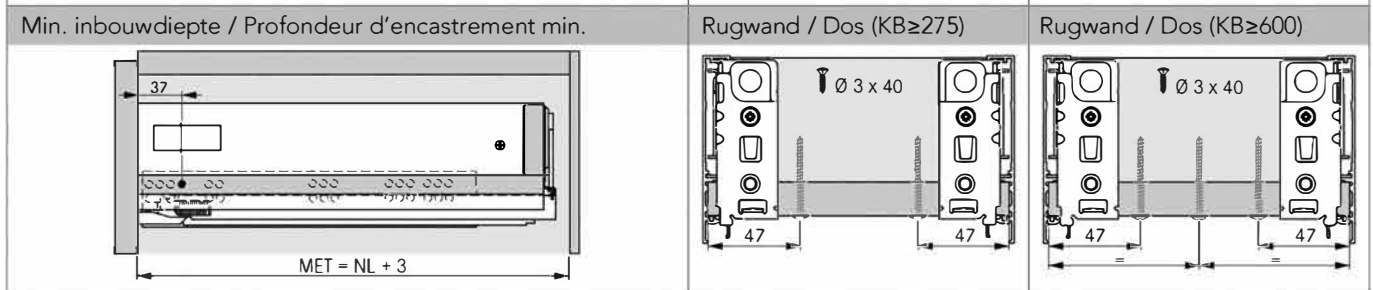

## MONTAGE

Alle maten in mm / Toutes les dimensions en mm

B-BB Bodem - bodembreedte / Fond - largeur du fond  
BL Bodemlengte / Longueur du fond  
FAS Opdek front / Recouvrement façade latéral  
FST Overhang front / Recouvrement façade bas  
KB Corpus breedte / Largeur caisson  
KV Voorzijde corpus / Chant avant du caisson

LWK Binnenbreedte corpus / Largeur intérieure caisson  
MET Min. inbouwdiepte / Profondeur min. de montage  
NL Lengte van de geleider / Longueur de la glissière  
RW Rugwand / Dos  
RWB Rugwandbreedte / Largeur du dos  
RWH Rugwandhoogte / Hauteur du dos