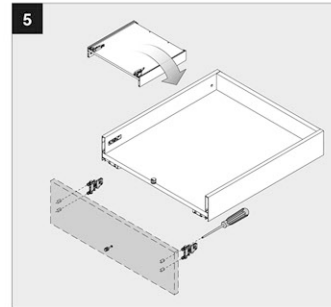

VIONARO H89/H121