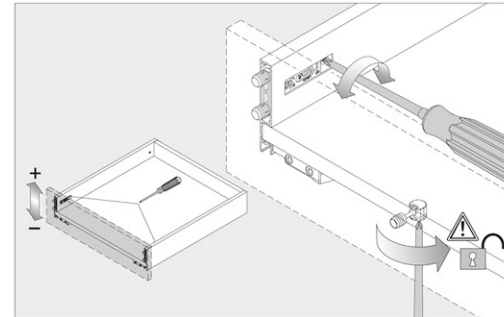

VIONARO H89/H121

Demontage