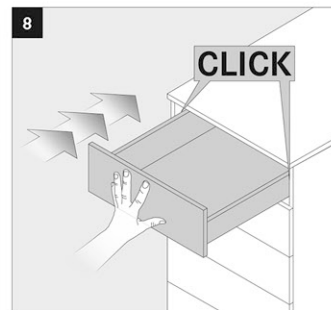

VIONARO H89/H121