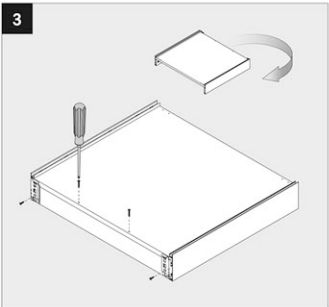

VIONARO H89/H121