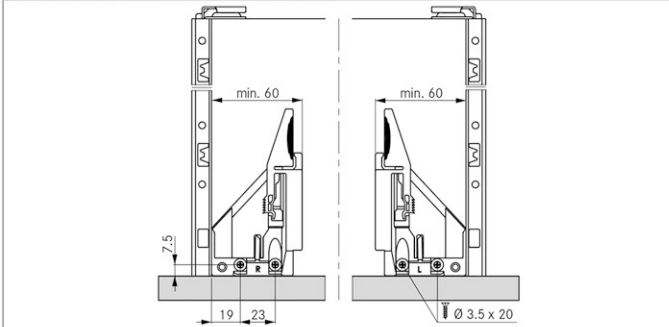

Frontkoppeling / Attache façade