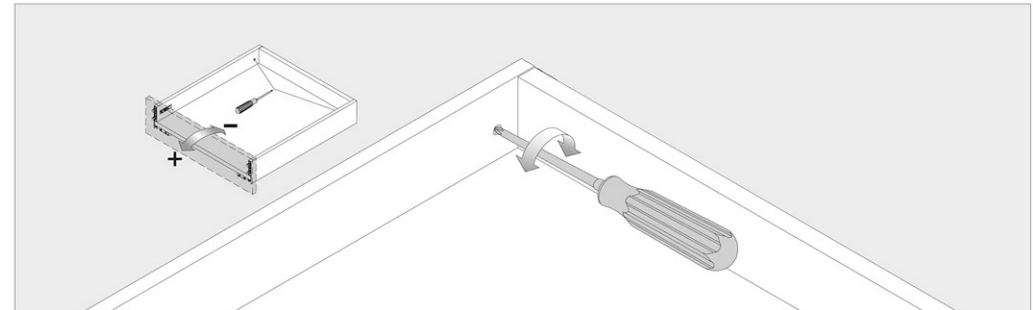

VIONARO H89/H121

Demontage