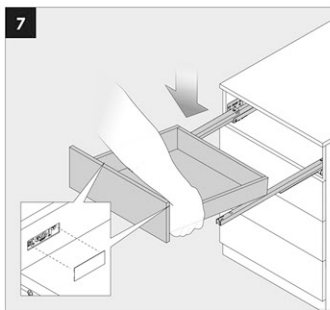

VIONARO H89/H121