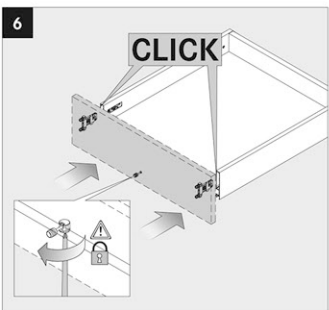

VIONARO H89/H121