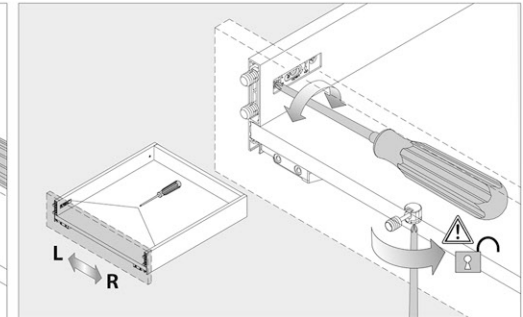

VIONARO H89/H121

Demontage