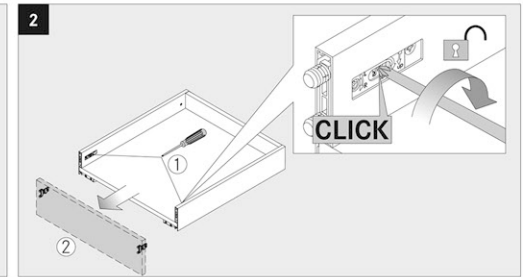

VIONARO H89/H121

Demontage