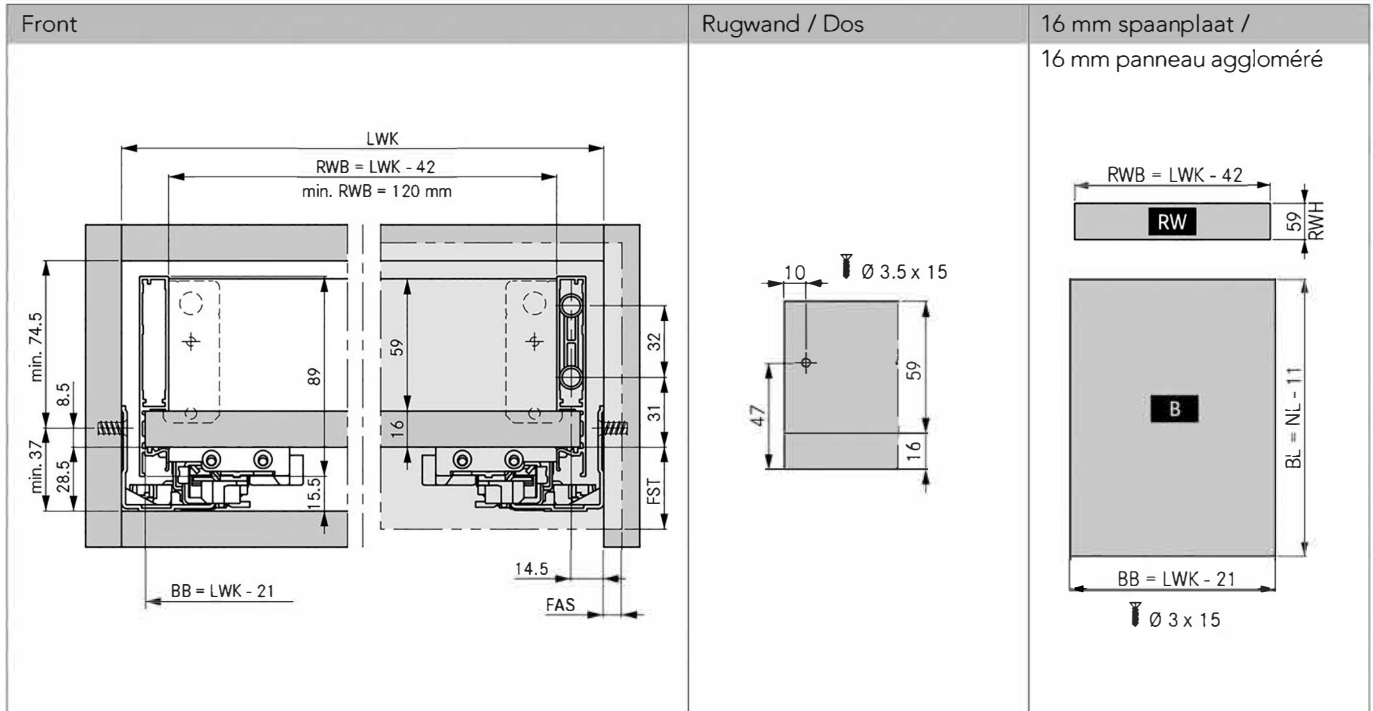

## MONTAGE

Alle maten in mm / Toutes les dimensions en mm

B-BB Bodem - bodembreedte / Fond - largeur du fond  
BL Bodemlengte / Longueur du fond  
FAS Opdek front / Recouvrement façade latéral  
FST Overhang front / Recouvrement façade bas  
KB Corpus breedte / Largeur caisson  
KV Voorzijde corpus / Chant avant du caisson

LWK Binnenbreedte corpus / Largeur intérieure caisson  
MET Min. inbouwdiepte / Profondeur min. de montage  
NL Lengte van de geleider / Longueur de la glissière  
RW Rugwand / Dos  
RWB Rugwandbreedte / Largeur du dos  
RWH Rugwandhoogte / Hauteur du dos