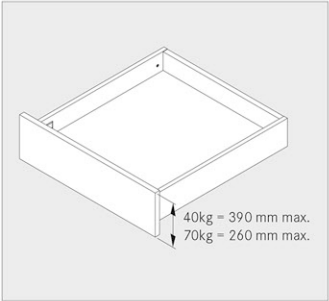

VIONARO H89/H121