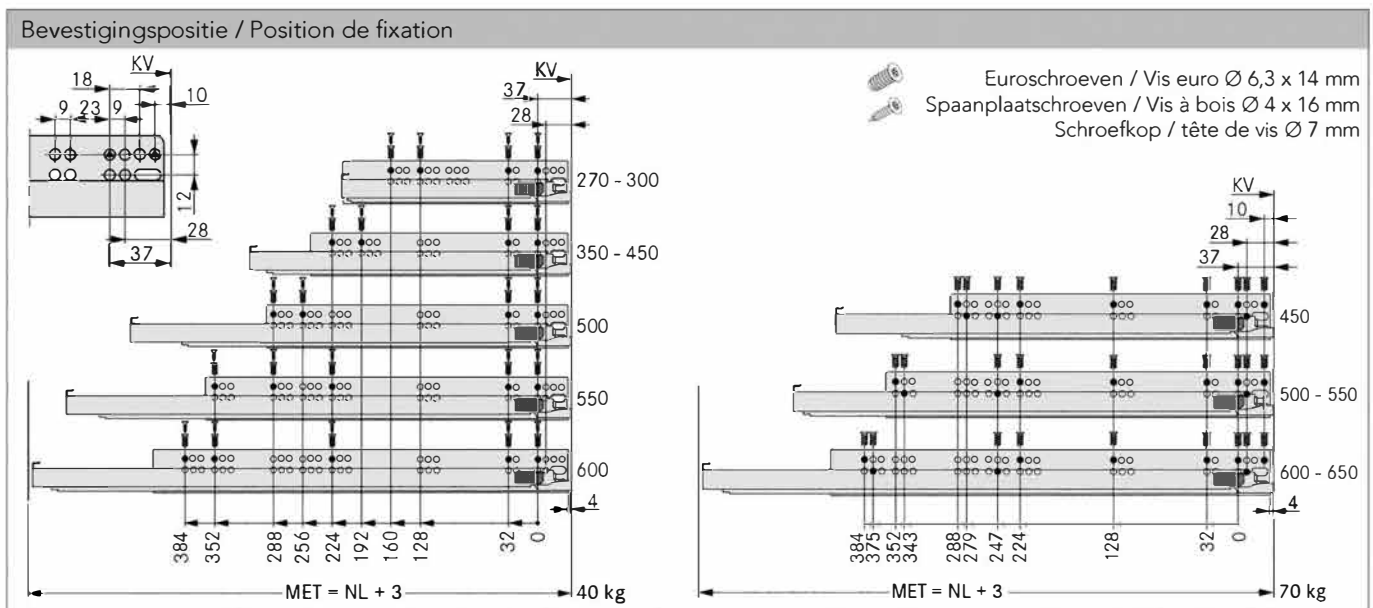

## MONTAGE

Alle maten in mm / Toutes les dimensions en mm

B-BB Bodem - bodembreedte / Fond - largeur du fond  
BL Bodemlengte / Longueur du fond  
FAS Opdek front / Recouvrement façade latéral  
FST Overhang front / Recouvrement façade bas  
KB Corpus breedte / Largeur caisson  
KV Voorzijde corpus / Chant avant du caisson

LWK Binnenbreedte corpus / Largeur intérieure caisson  
MET Min. inbouwdiepte / Profondeur min. de montage  
NL Lengte van de geleider / Longueur de la glissière  
RW Rugwand / Dos  
RWB Rugwandbreedte / Largeur du dos  
RWH Rugwandhoogte / Hauteur du dos

# VIONARO H89/H121

108190100 - 10/2014