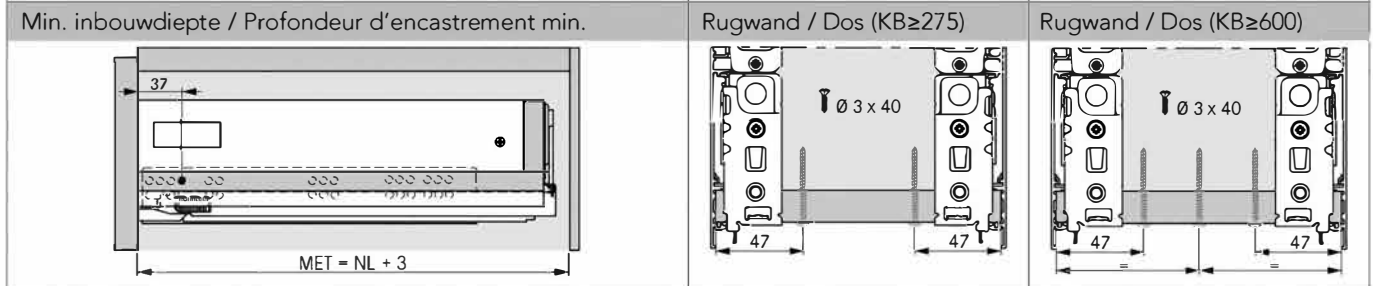

### MONTAGE

Alle maten in mm / Toutes les dimensions en mm

- |      |   |     |   |
|------|---|-----|---|
| B-BB | Bodem - bodembreedte / Fond - largeur du fond | LWK | Binnenbreedte corpus / Largeur intérieure caisson |
| BL   | Bodemplengte / Longueur du fond               | MET | Min. inbouwdiepte / Profondeur min. de montage    |
| FAS  | Opdek front / Recouvrement façade latéral     | NL  | Lengte van de geleider / Longueur de la glissière |
| FST  | Overhang front / Recouvrement façade bas      | RW  | Rugwand / Dos                                     |
| KB   | Corpus breedte / Largeur caisson              | RWB | Rugwandbreedte / Largeur du dos                   |
| KV   | Voorzijde corpus / Chant avant du caisson     | RWH | Rugwandhoogte / Hauteur du dos                    |