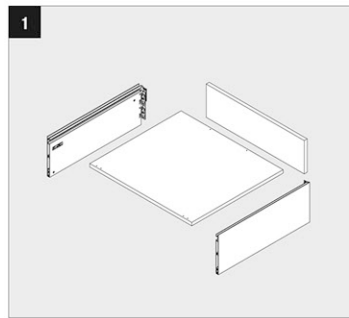

VIONARO H185