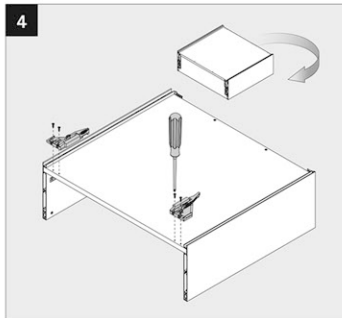

VIONARO H185