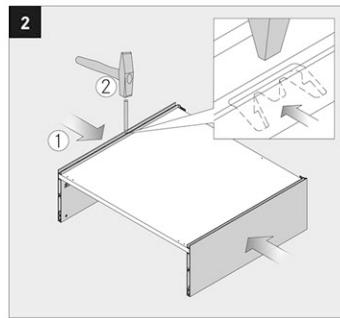

VIONARO H185