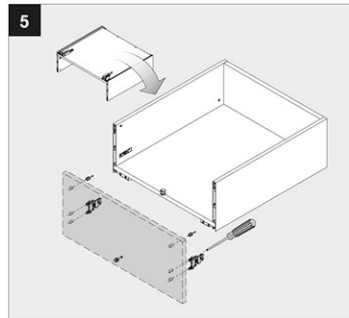

VIONARO H185