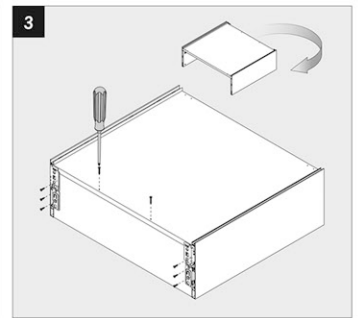

VIONARO H185