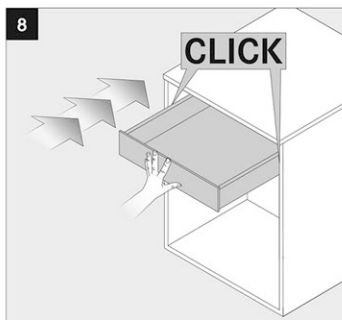

VIONARO H185