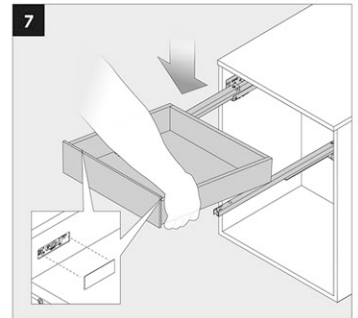

VIONARO H185