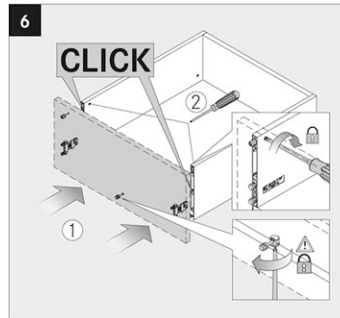

VIONARO H185