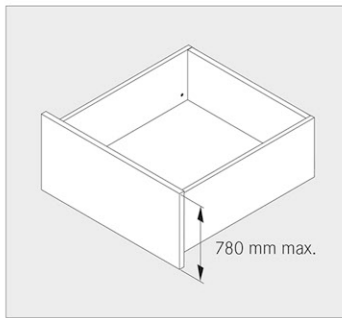

VIONARO H185