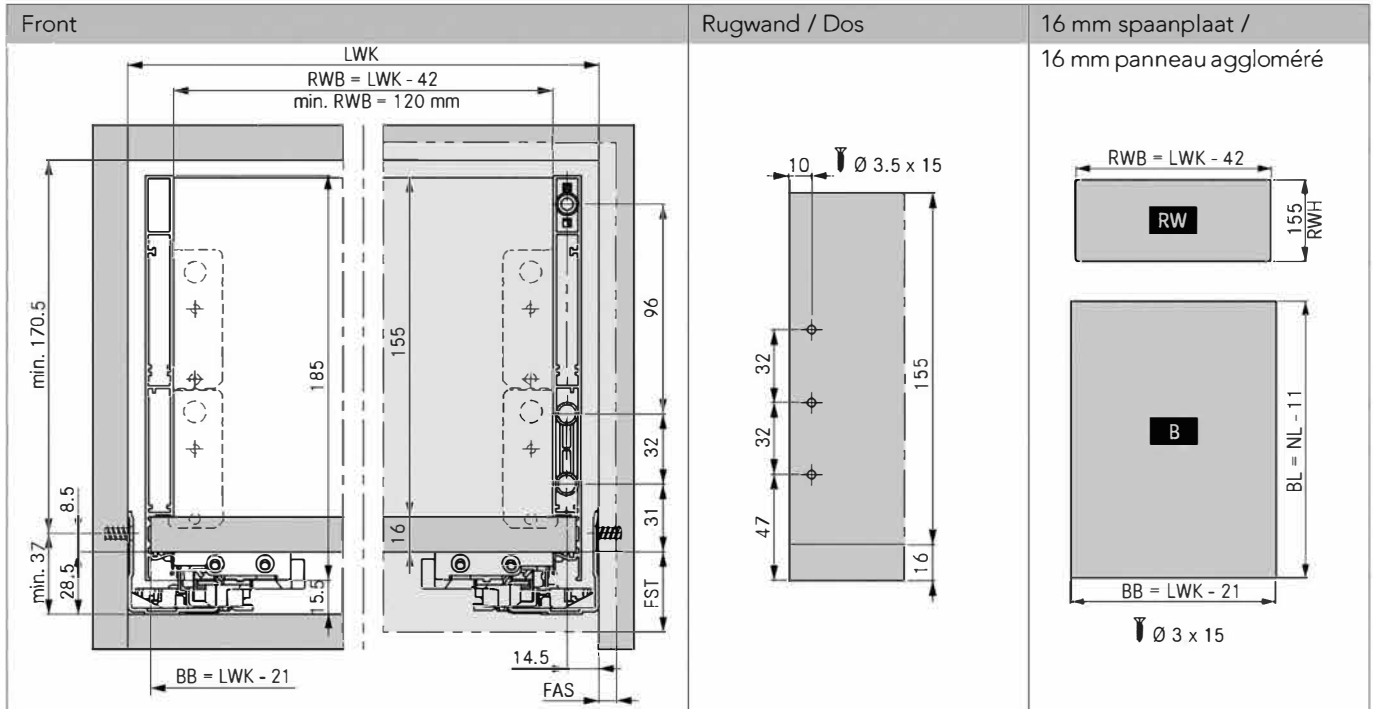

### MONTAGE

Alle maten in mm / Toutes les dimensions en mm

- |      |   |     |   |
|------|---|-----|---|
| B-BB | Bodem - bodembreedte / Fond - largeur du fond | LWK | Binnenbreedte corpus / Largeur intérieure caisson |
| BL   | Bodemplengte / Longueur du fond               | MET | Min. inbouwdiepte / Profondeur min. de montage    |
| FAS  | Opdek front / Recouvrement façade latéral     | NL  | Lengte van de geleider / Longueur de la glissière |
| FST  | Overhang front / Recouvrement façade bas      | RW  | Rugwand / Dos                                     |
| KB   | Corpus breedte / Largeur caisson              | RWB | Rugwandbreedte / Largeur du dos                   |
| KV   | Voorzijde corpus / Chant avant du caisson     | RWH | Rugwandhoogte / Hauteur du dos                    |