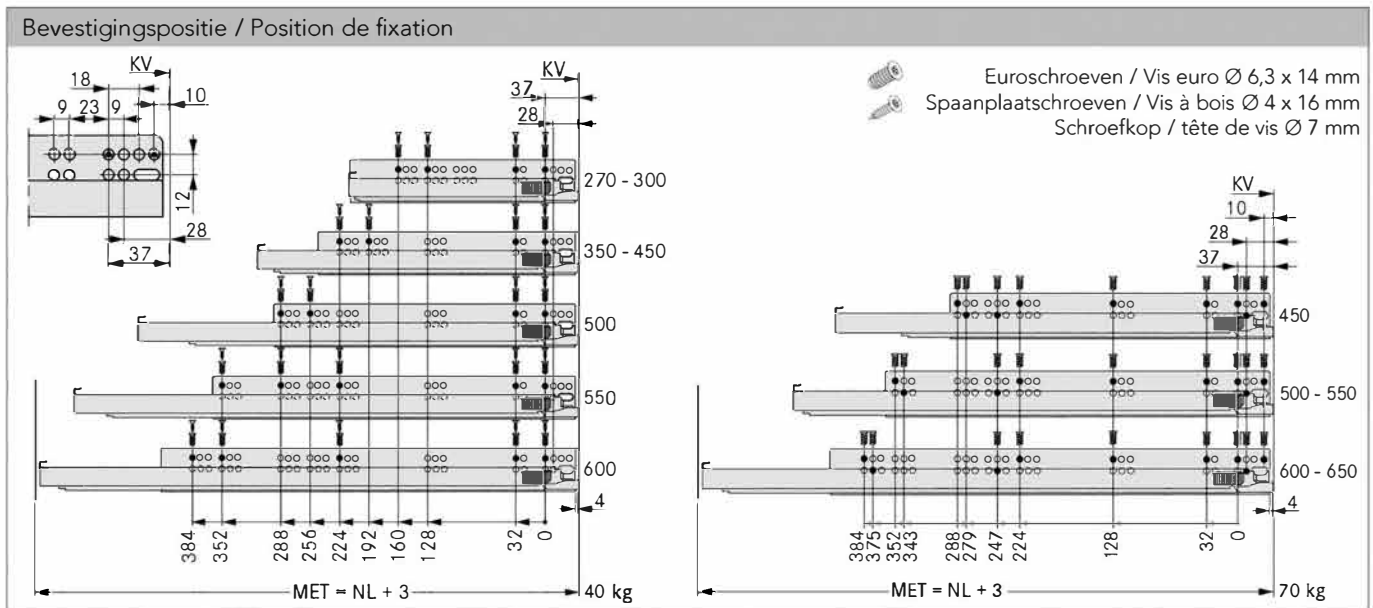

### MONTAGE

Alle maten in mm / Toutes les dimensions en mm

- |      |   |     |   |
|------|---|-----|---|
| B-BB | Bodem - bodembreedte / Fond - largeur du fond | LWK | Binnenbreedte corpus / Largeur intérieure caisson |
| BL   | Bodemplengte / Longueur du fond               | MET | Min. inbouwdiepte / Profondeur min. de montage    |
| FAS  | Opdek front / Recouvrement façade latéral     | NL  | Lengte van de geleider / Longueur de la glissière |
| FST  | Overhang front / Recouvrement façade bas      | RW  | Rugwand / Dos                                     |
| KB   | Corpus breedte / Largeur caisson              | RWB | Rugwandbreedte / Largeur du dos                   |
| KV   | Voorzijde corpus / Chant avant du caisson     | RWH | Rugwandhoogte / Hauteur du dos                    |