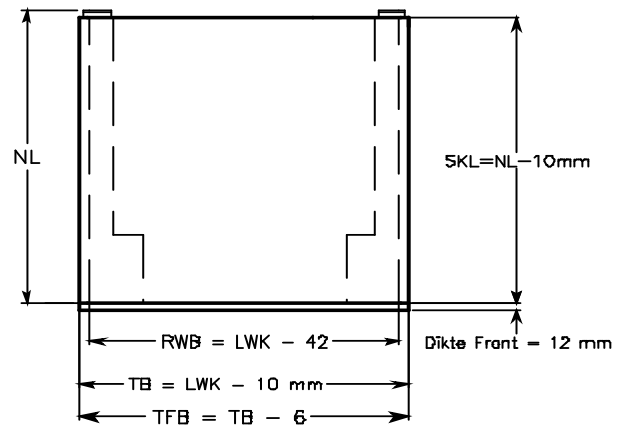

Tablet Movento / Blum

WoodDDrawer Tablet dikte 32mm met front
Tablet lade
Tiroir Tablet

Montage

Alle maten in mm/Toutes les dimensions en mm

Front

Min. inbouwdiepte/Profondeur d'encastrement min.

Lade/Tiroir

Bovenaanzicht Tablet Lade

Bevestigingspositie/Position de fixation

Corpusprofiel 760H - 40 kg
Nominale lengte NL(mm)

250, 270

300-350

380-520

550, 600

Corpusprofiel 766H - 60 kg
Nominale lengte NL(mm)

LWK Binnenbreedte corpus / Largeur intérieure caisson
MET Min. inbouwdiepte / Profondeur min. de montage
NL Lengte van de geleider / Longueur de la glissière
RW Rugwand / Dos
RWB Rugwandbreedte / Largeur du dos
RWH Rugwandhoogte / Hauteur du dos