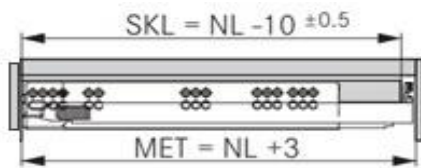

Tablet Movento / Blum

WoodDDrawer Tablet dikte 32mm met front
Tablet lade
Tiroir Tablet

Montage

Alle maten in mm/Toutes les dimensions en mm

Front

Min. inbouwdiepte/Profondeur d'encastrement min.

Lade/Tiroir

Bovenaanzicht Tablet Lade

Bevestigingspositie/Position de fixation

Corpusprofiel 760H - 40 kg
Nominale lengte NL(mm)

250, 270

300-350

380-520

550, 600

Corpusprofiel 766H - 60 kg
Nominale lengte NL(mm)

450

500-600

650-750

B-BB Bodem - bodembreedte / Fond - largeur du fond
BL Bodemlengte / Longueur du fond
FAS Opdek front / Recouvrement façade latéral
FST Overhang front / Recouvrement façade bas
KB Corpus breedte / Largeur caisson
KV Voorzijde corpus / Chant avant du caisson