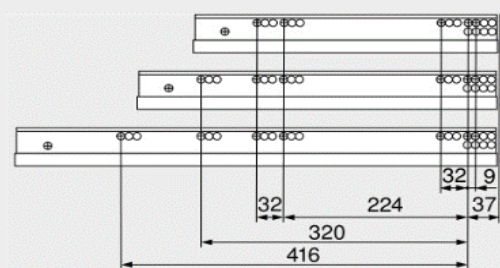

Bovenaanzicht Tablet Lade

Bevestigingspositie/Position de fixation

Corpusprofiel 760H - 40 kg
Nominale lengte NL(mm)

250, 270

300-350

380-520

550, 600

Corpusprofiel 766H - 60 kg
Nominale lengte NL(mm)

450

500-600

650-750

B-BB Bodem - bodembreedte / Fond - largeur du fond
BL Bodemlengte / Longueur du fond
FAS Opdek front / Recouvrement façade latéral
FST Overhang front / Recouvrement façade bas
KB Corpus breedte / Largeur caisson
KV Voorzijde corpus / Chant avant du caisson