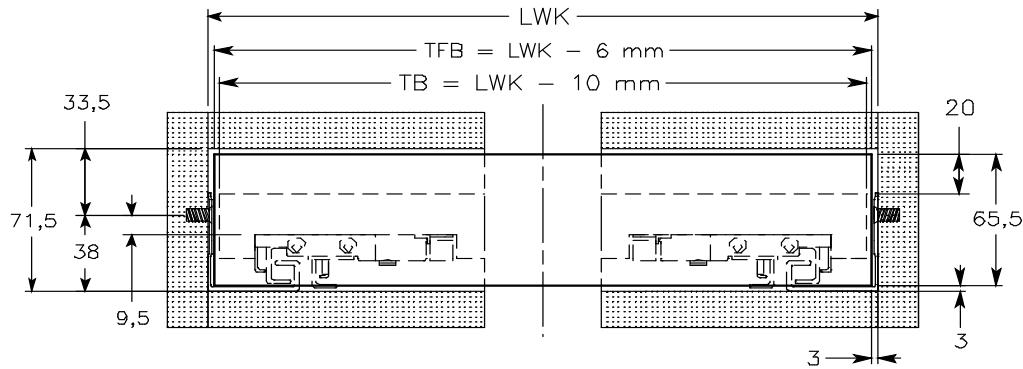

Tablet Movento / Blum

WoodDDrawer Tablet dikte 32mm met front
Tablet lade
Tiroir Tablet

Montage

Alle maten in mm/Toutes les dimensions en mm

Front

Min. inbouwdiepte/Profondeur d'encastrement min.

Lade/Tiroir

Bovenaanzicht Tablet Lade

Bevestigingspositie/Position de fixation

Corpusprofiel 760H - 40 kg
Nominale lengte NL(mm)

250, 270

300-350

380-520

550, 600

Corpusprofiel 766H - 60 kg
Nominale lengte NL(mm)

450

500-600

650-750

B-BB Bodem - bodembreedte / Fond - largeur du fond
BL Bodemlengte / Longueur du fond
FAS Opdek front / Recouvrement façade latéral
FST Overhang front / Recouvrement façade bas
KB Corpus breedte / Largeur caisson
KV Voorzijde corpus / Chant avant du caisson