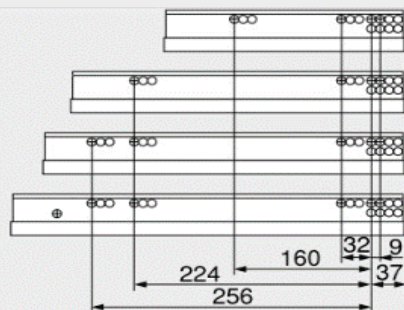

Bovenaanzicht Tablet Lade

Bevestigingspositie/Position de fixation

Corpusprofiel 760H - 40 kg
Nominale lengte NL(mm)

250, 270

300-350

380-520

550, 600

Corpusprofiel 766H - 60 kg
Nominale lengte NL(mm)

450

500-600

650-750

B-BB Bodem - bodembreedte / Fond - largeur du fond
BL Bodemlengte / Longueur du fond
FAS Opdek front / Recouvrement façade latéral
FST Overhang front / Recouvrement façade bas
KB Corpus breedte / Largeur caisson
KV Voorzijde corpus / Chant avant du caisson