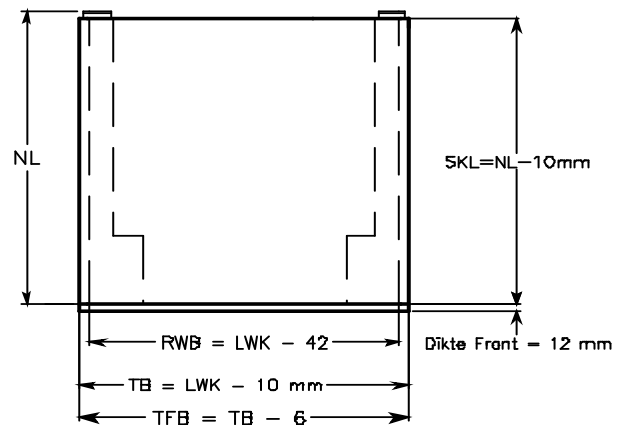

# Tablet Dynapro / GRASS

WoodDDrawer Tablet dikte 32mm met front  
Tablet lade  
Tiroir Tablet

Montage

Alle maten in mm/Toutes les dimensions en mm

Front

Min. inbouwdiepte/Profondeur d'encastrement min.

Lade/Tiroir

Bovenaanzicht Tablet Lade

Bevestigingspositie/Position de fixation

B-BB Bodem - bodembreedte / Fond - largeur du fond

BL Bodemlengte / Longueur du fond

FAS Opdek front / Recouvrement façade latéral

FST Overhang front / Recouvrement façade bas

KB Corpus breedte / Largeur caisson

KV Voorzijde corpus / Chant avant du caisson

LWK Binnenbreedte corpus / Largeur intérieure caisson

MET Min. inbouwdiepte / Profondeur min. de montage

NL Lengte van de geleider / Longueur de la glissière

RW Rugwand / Dos

RWB Rugwandbreedte / Largeur du dos

RWH Rugwandhoogte / Hauteur du dos

Onder voorbehoud van technische wijzigingen, drukfouten en andere vergissingen/

Sous réserve de modifications technique, de fautes d'impression ou d'erreurs.