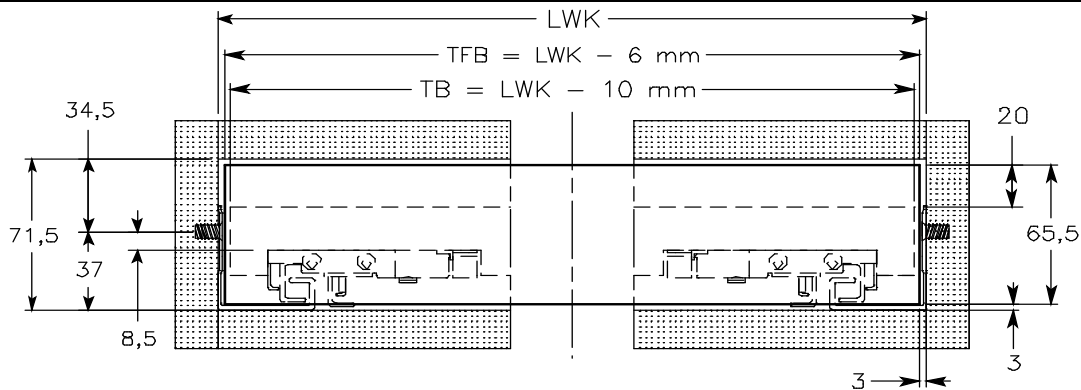

# Tablet Dynapro / GRASS

WoodDDrawer Tablet dikte 32mm met front  
Tablet lade  
Tiroir Tablet

Montage

Alle maten in mm/Toutes les dimensions en mm

Front

Min. inbouwdiepte/Profondeur d'encastrement min.

Lade/Tiroir

Bovenaanzicht Tablet Lade

Bevestigingspositie/Position de fixation

B-BB Bodem - bodembreedte / Fond - largeur du fond

BL Bodemlengte / Longueur du fond

FAS Opdek front / Recouvrement façade latéral

FST Overhang front / Recouvrement façade bas

RW Rugwand / Dos

RWB Rugwandbreedte / Largeur du dos

RWH Rugwandhoogte / Hauteur du dos

Onder voorbehoud van technische wijzigingen, drukfouten en andere vergissingen/

Sous réserve de modifications technique, de fautes d'impression ou d'erreurs.