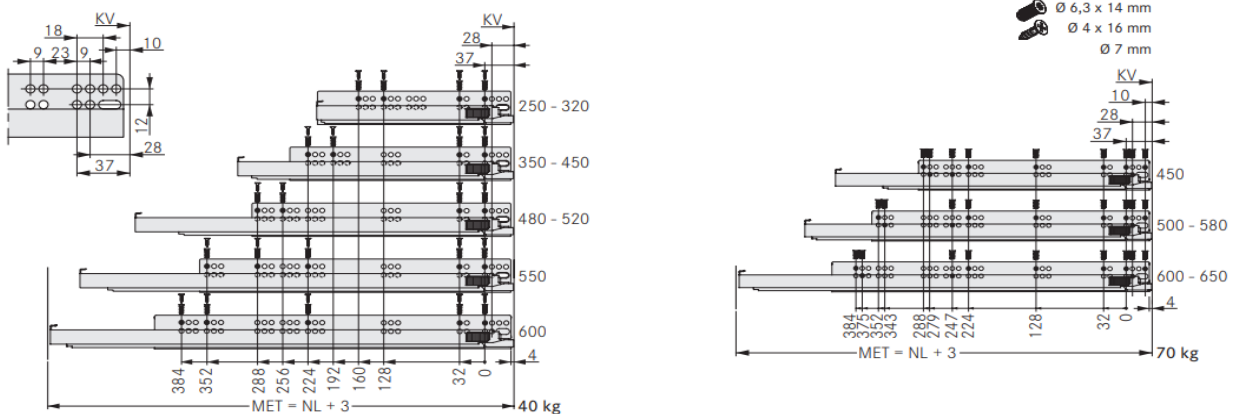

# Tablet Dynapro / GRASS

WoodDDrawer Tablet dikte 32mm met front  
Tablet lade  
Tiroir Tablet

Montage

Alle maten in mm/Toutes les dimensions en mm

Front

Min. inbouwdiepte/Profondeur d'encastrement min.

Lade/Tiroir

Bovenaanzicht Tablet Lade

Bevestigingspositie/Position de fixation

B-BB Bodem - bodembreedte / Fond - largeur du fond

BL Bodemlengte / Longueur du fond

FAS Opdek front / Recouvrement façade latéral

FST Overhang front / Recouvrement façade bas

KB Corpus breedte / Largeur caisson

KV Voorzijde corpus / Chant avant du caisson

LWK Binnenbreedte corpus / Largeur intérieure caisson

MET Min. inbouwdiepte / Profondeur min. de montage

NL Lengte van de geleider / Longueur de la glissière

RW Rugwand / Dos

RWB Rugwandbreedte / Largeur du dos

RWH Rugwandhoogte / Hauteur du dos

Onder voorbehoud van technische wijzigingen, drukfouten en andere vergissingen/

Sous réserve de modifications technique, de fautes d'impression ou d'erreurs.