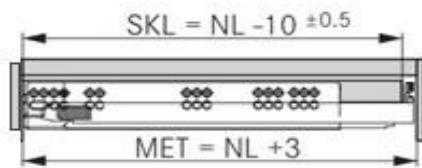

# Tablet Dynapro / GRASS

WoodDDrawer Tablet dikte 32mm met front  
Tablet lade  
Tiroir Tablet

Montage

Alle maten in mm/Toutes les dimensions en mm

Front

Min. inbouwdiepte/Profondeur d'encastrement min.

Lade/Tiroir

Bovenaanzicht Tablet Lade

Bevestigingspositie/Position de fixation

B-BB Bodem - bodembreedte / Fond - largeur du fond

BL Bodemlengte / Longueur du fond

FAS Opdek front / Recouvrement façade latéral

FST Overhang front / Recouvrement façade bas

KB Corpus breedte / Largeur caisson

KV Voorzijde corpus / Chant avant du caisson

LWK Binnenbreedte corpus / Largeur intérieure caisson

MET Min. inbouwdiepte / Profondeur min. de montage

NL Lengte van de geleider / Longueur de la glissière