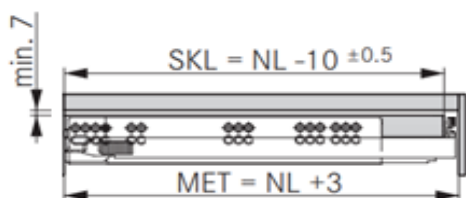

# Tablet Dynapro / GRASS

WoodDDrawer Tablet dikte 32mm  
 Tablet lade  
 Tiroir Tablet

Montage

Alle maten in mm/Toutes les dimensions en mm

Front

Min. inbouwdiepte/Profondeur d'encastrement min.

Lade/Tiroir

Bovenaanzicht Tablet Lade

Bevestigingspositie/Position de fixation

B-BB Bodem - bodembreedte / Fond - largeur du fond

BL Bodemlengte / Longueur du fond

FAS Opdek front / Recouvrement façade latéral

FST Overhang front / Recouvrement façade bas