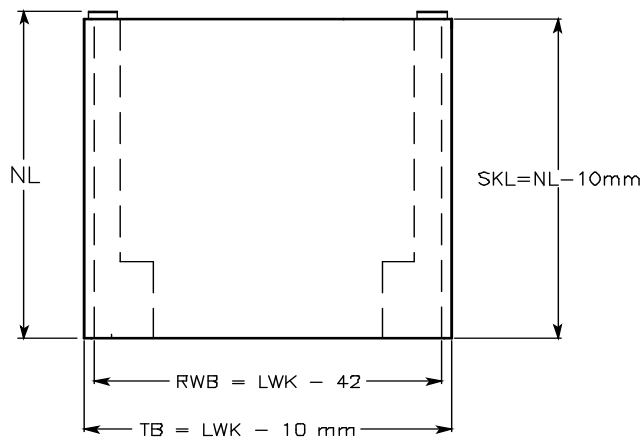

# Tablet Dynapro / GRASS

WoodDDrawer Tablet dikte 32mm  
 Tablet lade  
 Tiroir Tablet

Montage

Alle maten in mm/Toutes les dimensions en mm

Front

Min. inbouwdiepte/Profondeur d'encastrement min.

Lade/Tiroir

Bovenaanzicht Tablet Lade

Bevestigingspositie/Position de fixation

B-BB Bodem - bodembreedte / Fond - largeur du fond

BL Bodemlengte / Longueur du fond

FAS Opdek front / Recouvrement façade latéral

FST Overhang front / Recouvrement façade bas

KB Corpus breedte / Largeur caisson

KV Voorzijde corpus / Chant avant du caisson

LWK Binnenbreedte corpus / Largeur intérieure caisson

MET Min. inbouwdiepte / Profondeur min. de montage

NL Lengte van de geleider / Longueur de la glissière

RW Rugwand / Dos

RWB Rugwandbreedte / Largeur du dos

RWH Rugwandhoogte / Hauteur du dos

Onder voorbehoud van technische wijzigingen, drukfouten en andere vergissingen/

Sous réserve de modifications technique, de fautes d'impression ou d'erreus.