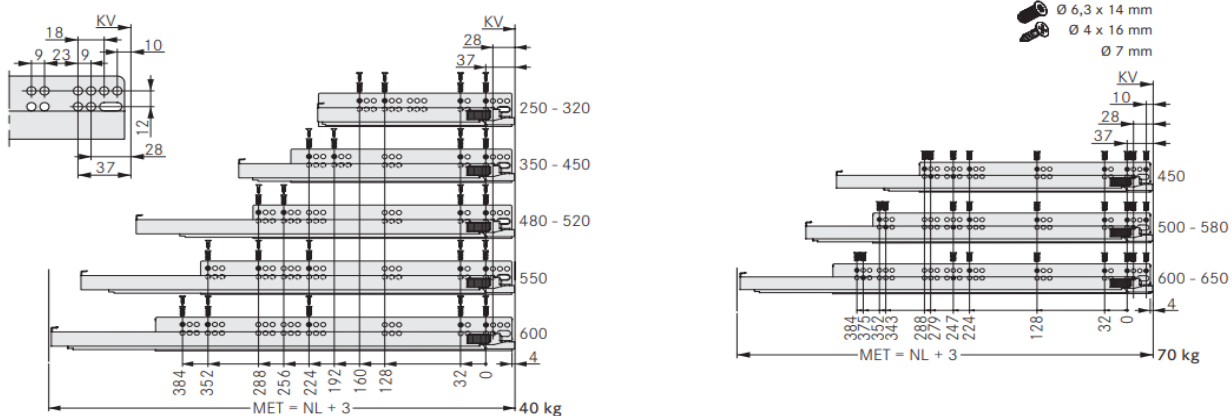

# Tablet Dynapro / GRASS

WoodDDrawer Tablet dikte 32mm  
 Tablet lade  
 Tiroir Tablet

Montage

Alle maten in mm/Toutes les dimensions en mm

Front

Min. inbouwdiepte/Profondeur d'encastrement min.

Lade/Tiroir

Bovenaanzicht Tablet Lade

Bevestigingspositie/Position de fixation

B-BB Bodem - bodembreedte / Fond - largeur du fond

BL Bodemlengte / Longueur du fond

FAS Opdek front / Recouvrement façade latéral

FST Overhang front / Recouvrement façade bas

KB Corpus breedte / Largeur caisson

KV Voorzijde corpus / Chant avant du caisson

LWK Binnenbreedte corpus / Largeur intérieure caisson

MET Min. inbouwdiepte / Profondeur min. de montage

NL Lengte van de geleider / Longueur de la glissière

RW Rugwand / Dos

RWB Rugwandbreedte / Largeur du dos

RWH Rugwandhoogte / Hauteur du dos

Onder voorbehoud van technische wijzigingen, drukfouten en andere vergissingen/

Sous réserve de modifications technique, de fautes d'impression ou d'erreus.