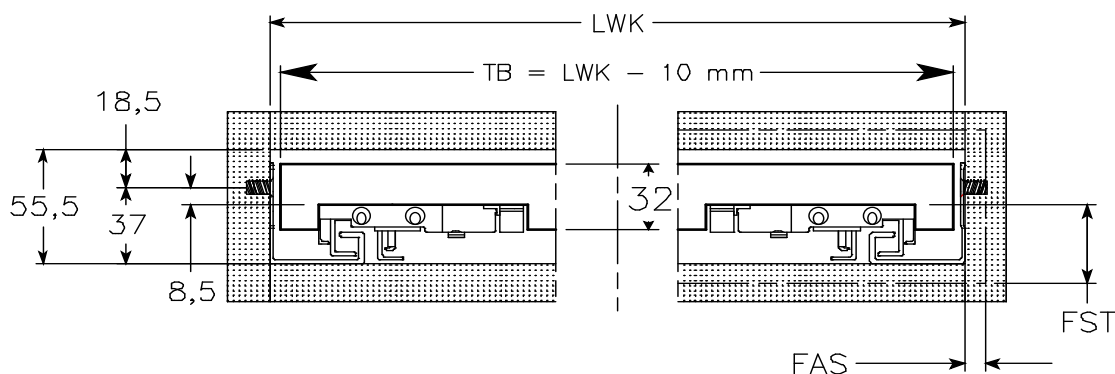

# Tablet Dynapro / GRASS

WoodDDrawer Tablet dikte 32mm  
 Tablet lade  
 Tiroir Tablet

Montage

Alle maten in mm/Toutes les dimensions en mm

Front

Min. inbouwdiepte/Profondeur d'encastrement min.

Lade/Tiroir

Bovenaanzicht Tablet Lade

Bevestigingspositie/Position de fixation

B-BB Bodem - bodembreedte / Fond - largeur du fond

BL Bodemlengte / Longueur du fond

FAS Opdek front / Recouvrement façade latéral

FST Overhang front / Recouvrement façade bas

KB Corpus breedte / Largeur caisson

KV Voorzijde corpus / Chant avant du caisson

LWK Binnenbreedte corpus / Largeur intérieure caisson

MET Min. inbouwdiepte / Profondeur min. de montage

NL Lengte van de geleider / Longueur de la glissière