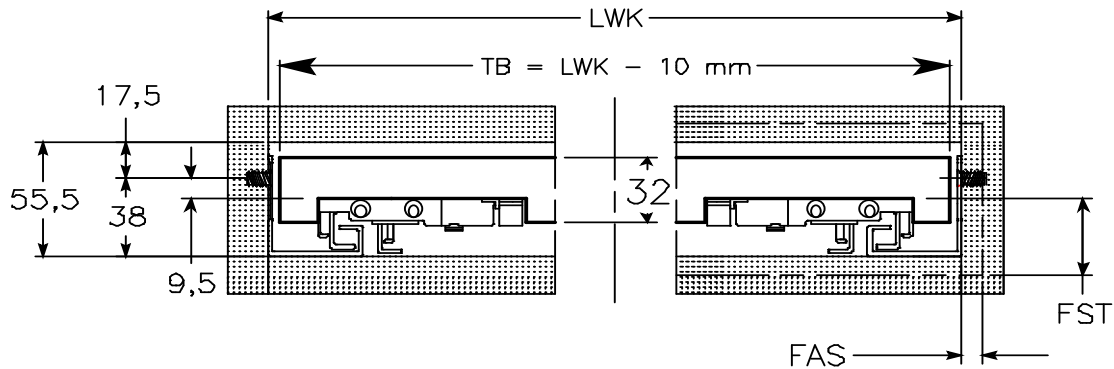

# Tablet Movento / Blum

WoodDDrawer buitentablet dikte 32mm  
 Tablet lade  
 Tiroir Tablet

Montage

Alle maten in mm/Toutes les dimensions en mm

Front

Min. inbouwdiepte/Profondeur d'encastrement min.

Lade/Tiroir

Bovenaanzicht Tablet Lade

Bevestigingspositie/Position de fixation

Corpusprofiel 760H - 40 kg  
 Nominale lengte NL(mm)

Corpusprofiel 766H - 60 kg  
 Nominale lengte NL(mm)

B-BB Bodem - bodembreedte / Fond - largeur du fond  
 BL Bodemlengte / Longueur du fond  
 FAS Opdek front / Recouvrement façade latéral  
 FST Overhang front / Recouvrement façade bas  
 KB Corpus breedte / Largeur caisson  
 KV Voorzijde corpus / Chant avant du caisson

LWK Binnenbreedte corpus / Largeur intérieure caisson  
 MET Min. inbouwdiepte / Profondeur min. de montage  
 NL Lengte van de geleider / Longueur de la glissière  
 RW Rugwand / Dos  
 RWB Rugwandbreedte / Largeur du dos  
 RWH Rugwandhoogte / Hauteur du dos