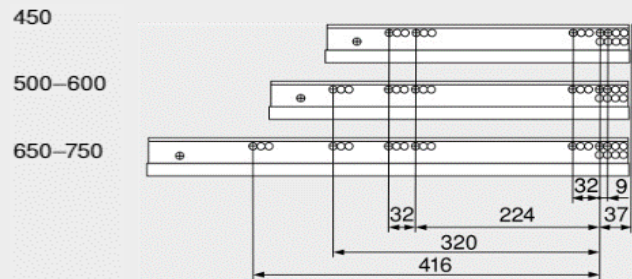

Bovenaanzicht Tablet Lade

Bevestigingspositie/Position de fixation

Corpusprofiel 760H - 40 kg  
 Nominale lengte NL(mm)

Corpusprofiel 766H - 60 kg  
 Nominale lengte NL(mm)

B-BB Bodem - bodembreedte / Fond - largeur du fond  
 BL Bodemlengte / Longueur du fond  
 FAS Opdek front / Recouvrement façade latéral  
 FST Overhang front / Recouvrement façade bas  
 KB Corpus breedte / Largeur caisson  
 KV Voorzijde corpus / Chant avant du caisson

LWK Binnenbreedte corpus / Largeur intérieure caisson  
 MET Min. inbouwdiepte / Profondeur min. de montage  
 NL Lengte van de geleider / Longueur de la glissière  
 RW Rugwand / Dos  
 RWB Rugwandbreedte / Largeur du dos  
 RWH Rugwandhoogte / Hauteur du dos