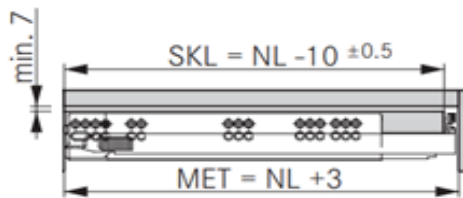

# Tablet Movento / Blum

WoodDDrawer buitentablet dikte 32mm  
 Tablet lade  
 Tiroir Tablet

Montage

Alle maten in mm/Toutes les dimensions en mm

Front

Min. inbouwdiepte/Profondeur d'encastrement min.

Lade/Tiroir

Bovenaanzicht Tablet Lade

Bevestigingspositie/Position de fixation

Corpusprofiel 760H - 40 kg  
 Nominale lengte NL(mm)

Corpusprofiel 766H - 60 kg  
 Nominale lengte NL(mm)

B-BB Bodem - bodembreedte / Fond - largeur du fond  
 BL Bodemlengte / Longueur du fond  
 FAS Opdek front / Recouvrement façade latéral  
 FST Overhang front / Recouvrement façade bas  
 KB Corpus breedte / Largeur caisson  
 KV Voorzijde corpus / Chant avant du caisson

LWK Binnenbreedte corpus / Largeur intérieure caisson  
 MET Min. inbouwdiepte / Profondeur min. de montage  
 NL Lengte van de geleider / Longueur de la glissière  
 RW Rugwand / Dos  
 RWB Rugwandbreedte / Largeur du dos  
 RWH Rugwandhoogte / Hauteur du dos