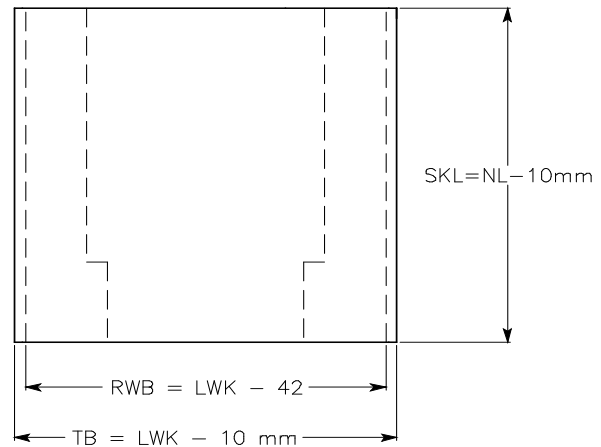

# Tablet Movento / Blum

WoodDDrawer buitentablet dikte 32mm  
 Tablet lade  
 Tiroir Tablet

Montage

Alle maten in mm/Toutes les dimensions en mm

Front

Min. inbouwdiepte/Profondeur d'encastrement min.

Lade/Tiroir

Bovenaanzicht Tablet Lade

Bevestigingspositie/Position de fixation

Corpusprofiel 760H - 40 kg  
 Nominale lengte NL(mm)

Corpusprofiel 766H - 60 kg  
 Nominale lengte NL(mm)

B-BB Bodem - bodembreedte / Fond - largeur du fond  
 BL Bodemlengte / Longueur du fond  
 FAS Opdek front / Recouvrement façade latéral  
 FST Overhang front / Recouvrement façade bas  
 KB Corpus breedte / Largeur caisson  
 KV Voorzijde corpus / Chant avant du caisson

LWK Binnenbreedte corpus / Largeur intérieure caisson  
 MET Min. inbouwdiepte / Profondeur min. de montage  
 NL Lengte van de geleider / Longueur de la glissière  
 RW Rugwand / Dos  
 RWB Rugwandbreedte / Largeur du dos  
 RWH Rugwandhoogte / Hauteur du dos