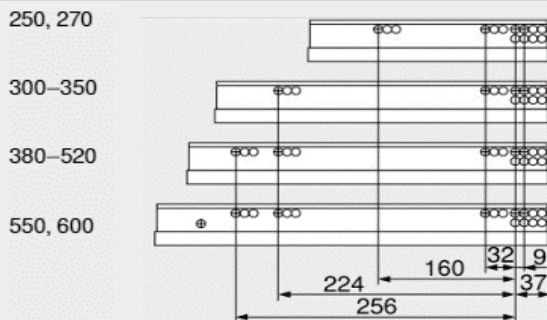

# Tablet Movento / Blum

WoodDDrawer buitentablet dikte 32mm  
 Tablet lade  
 Tiroir Tablet

Montage

Alle maten in mm/Toutes les dimensions en mm

Front

Min. inbouwdiepte/Profondeur d'encastrement min.

Lade/Tiroir

Bovenaanzicht Tablet Lade

Bevestigingspositie/Position de fixation

Corpusprofiel 760H - 40 kg  
 Nominale lengte NL(mm)

Corpusprofiel 766H - 60 kg  
 Nominale lengte NL(mm)

B-BB Bodem - bodembreedte / Fond - largeur du fond  
 BL Bodemlengte / Longueur du fond  
 FAS Opdek front / Recouvrement façade latéral  
 FST Overhang front / Recouvrement façade bas  
 KB Corpus breedte / Largeur caisson  
 KV Voorzijde corpus / Chant avant du caisson

LWK Binnenbreedte corpus / Largeur intérieure caisson  
 MET Min. inbouwdiepte / Profondeur min. de montage  
 NL Lengte van de geleider / Longueur de la glissière  
 RW Rugwand / Dos  
 RWB Rugwandbreedte / Largeur du dos  
 RWH Rugwandhoogte / Hauteur du dos