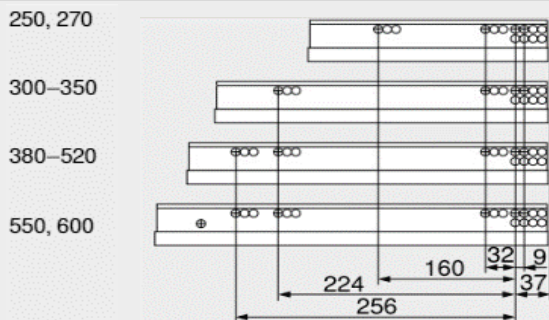

# Tablet Movento / Blum

WoodDDrawer binnentablet dikte 32mm  
 Tablet lade  
 Tiroir Tablet

Montage

Alle maten in mm/Toutes les dimensions en mm

Front

Min. inbouwdiepte/Profondeur d'encastrement min.

Lade/Tiroir

Bovenaanzicht Tablet Lade

Bevestigingspositie/Position de fixation

Corpusprofiel 760H - 40 kg  
 Nominale lengte NL(mm)

Corpusprofiel 766H - 60 kg  
 Nominale lengte NL(mm)

B-BB Bodem - bodembreedte / Fond - largeur du fond  
 BL Bodemlengte / Longueur du fond  
 FAS Opdek front / Recouvrement façade latéral  
 FST Overhang front / Recouvrement façade bas  
 KB Corpus breedte / Largeur caisson  
 KV Voorzijde corpus / Chant avant du caisson

LWK Binnenbreedte corpus / Largeur intérieure caisson  
 MET Min. inbouwdiepte / Profondeur min. de montage  
 NL Lengte van de geleider / Longueur de la glissière  
 RW Rugwand / Dos  
 RWB Rugwandbreedte / Largeur du dos  
 RWH Rugwandhoogte / Hauteur du dos