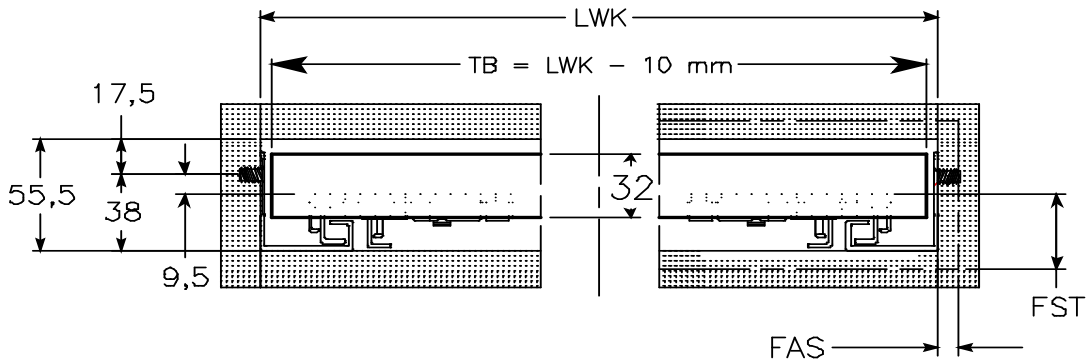

# Tablet Movento / Blum

WoodDDrawer binnentablet dikte 32mm  
 Tablet lade  
 Tiroir Tablet

Montage

Alle maten in mm/Toutes les dimensions en mm

Front

Min. inbouwdiepte/Profondeur d'encastrement min.

Lade/Tiroir

Bovenaanzicht Tablet Lade

Bevestigingspositie/Position de fixation

Corpusprofiel 760H - 40 kg  
 Nominale lengte NL(mm)

Corpusprofiel 766H - 60 kg  
 Nominale lengte NL(mm)

B-BB Bodem - bodembreedte / Fond - largeur du fond  
 BL Bodemlengte / Longueur du fond  
 FAS Opdek front / Recouvrement façade latéral  
 FST Overhang front / Recouvrement façade bas  
 KB Corpus breedte / Largeur caisson  
 KV Voorzijde corpus / Chant avant du caisson

LWK Binnenbreedte corpus / Largeur intérieure caisson  
 MET Min. inbouwdiepte / Profondeur min. de montage  
 NL Lengte van de geleider / Longueur de la glissière  
 RW Rugwand / Dos  
 RWB Rugwandbreedte / Largeur du dos  
 RWH Rugwandhoogte / Hauteur du dos