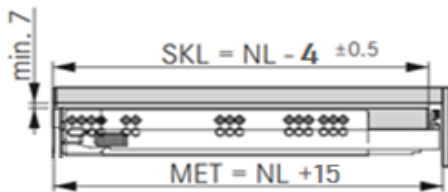

# Tablet Movento / Blum

WoodDDrawer binnentablet dikte 32mm  
 Tablet lade  
 Tiroir Tablet

Montage

Alle maten in mm/Toutes les dimensions en mm

Front

Min. inbouwdiepte/Profondeur d'encastrement min.

Lade/Tiroir

Bovenaanzicht Tablet Lade

Bevestigingspositie/Position de fixation

Corpusprofiel 760H - 40 kg  
 Nominale lengte NL(mm)

Corpusprofiel 766H - 60 kg  
 Nominale lengte NL(mm)

B-BB Bodem - bodembreedte / Fond - largeur du fond  
 BL Bodemlengte / Longueur du fond  
 FAS Opdek front / Recouvrement façade latéral  
 FST Overhang front / Recouvrement façade bas  
 KB Corpus breedte / Largeur caisson  
 KV Voorzijde corpus / Chant avant du caisson

LWK Binnenbreedte corpus / Largeur intérieure caisson  
 MET Min. inbouwdiepte / Profondeur min. de montage  
 NL Lengte van de geleider / Longueur de la glissière  
 RW Rugwand / Dos  
 RWB Rugwandbreedte / Largeur du dos  
 RWH Rugwandhoogte / Hauteur du dos