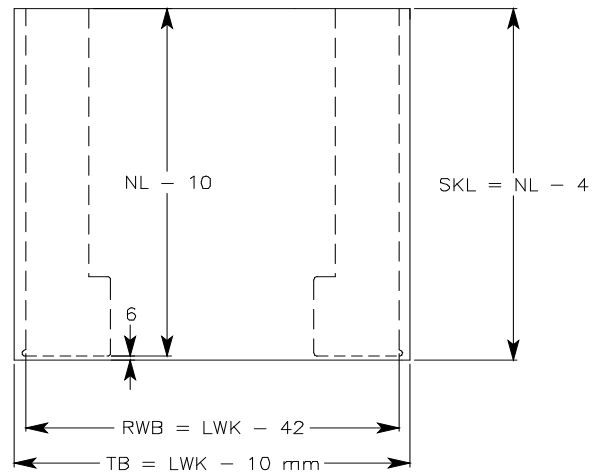

# Tablet Movento / Blum

WoodDDrawer binnentablet dikte 32mm  
 Tablet lade  
 Tiroir Tablet

Montage

Alle maten in mm/Toutes les dimensions en mm

Front

Min. inbouwdiepte/Profondeur d'encastrement min.

Lade/Tiroir

Bovenaanzicht Tablet Lade

Bevestigingspositie/Position de fixation

Corpusprofiel 760H - 40 kg  
 Nominale lengte NL(mm)

Corpusprofiel 766H - 60 kg  
 Nominale lengte NL(mm)

B-BB Bodem - bodembreedte / Fond - largeur du fond  
 BL Bodemlengte / Longueur du fond  
 FAS Opdek front / Recouvrement façade latéral  
 FST Overhang front / Recouvrement façade bas  
 KB Corpus breedte / Largeur caisson  
 KV Voorzijde corpus / Chant avant du caisson

LWK Binnenbreedte corpus / Largeur intérieure caisson  
 MET Min. inbouwdiepte / Profondeur min. de montage  
 NL Lengte van de geleider / Longueur de la glissière  
 RW Rugwand / Dos  
 RWB Rugwandbreedte / Largeur du dos  
 RWH Rugwandhoogte / Hauteur du dos