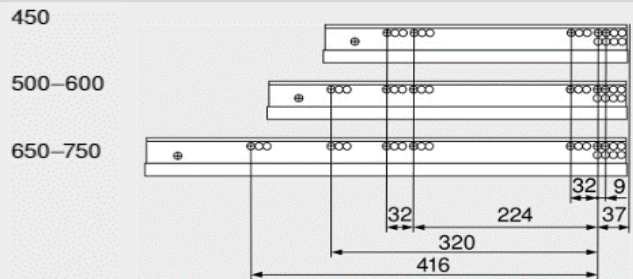

Bovenaanzicht Tablet Lade

Bevestigingspositie/Position de fixation

Corpusprofiel 760H - 40 kg  
 Nominale lengte NL(mm)

Corpusprofiel 766H - 60 kg  
 Nominale lengte NL(mm)

B-BB Bodem - bodembreedte / Fond - largeur du fond  
 BL Bodemlengte / Longueur du fond  
 FAS Opdek front / Recouvrement façade latéral  
 FST Overhang front / Recouvrement façade bas  
 KB Corpus breedte / Largeur caisson  
 KV Voorzijde corpus / Chant avant du caisson

LWK Binnenbreedte corpus / Largeur intérieure caisson  
 MET Min. inbouwdiepte / Profondeur min. de montage  
 NL Lengte van de geleider / Longueur de la glissière  
 RW Rugwand / Dos  
 RWB Rugwandbreedte / Largeur du dos  
 RWH Rugwandhoogte / Hauteur du dos