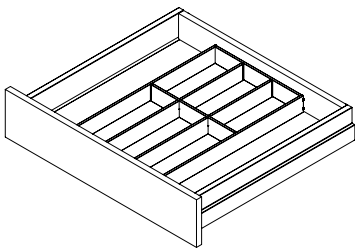

TAVINEA SORTO FÜR NOVA PRO

Planungshinweise

ANWENDUNGSBEISPIELE

KB 450

KB 600

KB 900

KB 1200

* S16 (S18/S19)