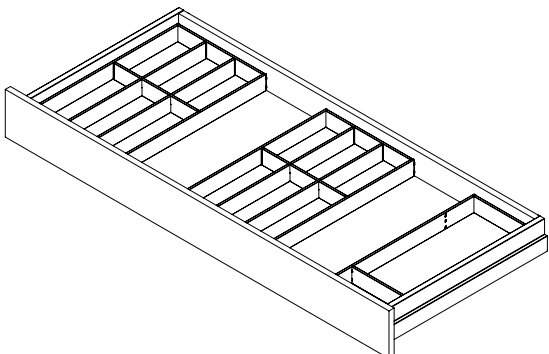

TAVINEA SORTO FÜR NOVA PRO

Planungshinweise

ANWENDUNGSBEISPIELE

KB 450

KB 600

KB 900

KB 1200

* S16 (S18/S19)