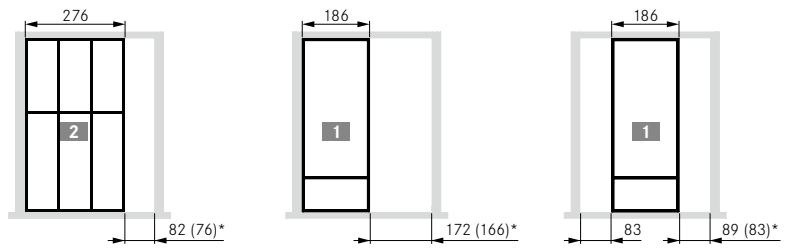

TAVINEA SORTO FÜR NOVA PRO

Planungshinweise

ANWENDUNGSBEISPIELE

KB 450