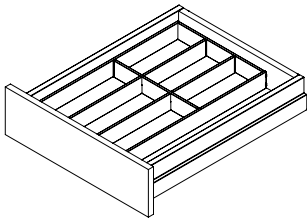

TAVINEA SORTO FÜR NOVA PRO

Planungshinweise

ANWENDUNGSBEISPIELE

KB 450