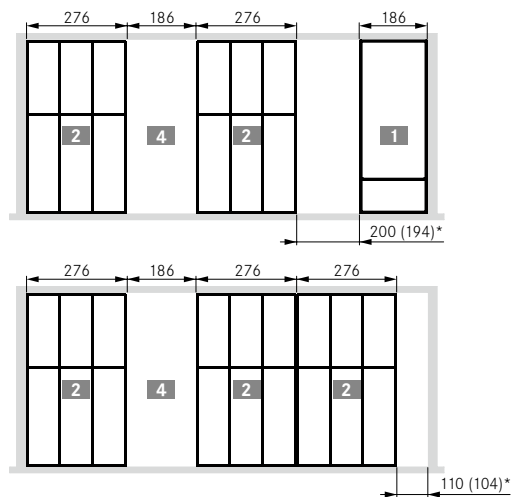

TAVINEA SORTO FÜR VIONARO

Planungshinweise

ANWENDUNGSBEISPIELE

KB 450

KB 600

KB 900

KB 1200

* S16 (S19)