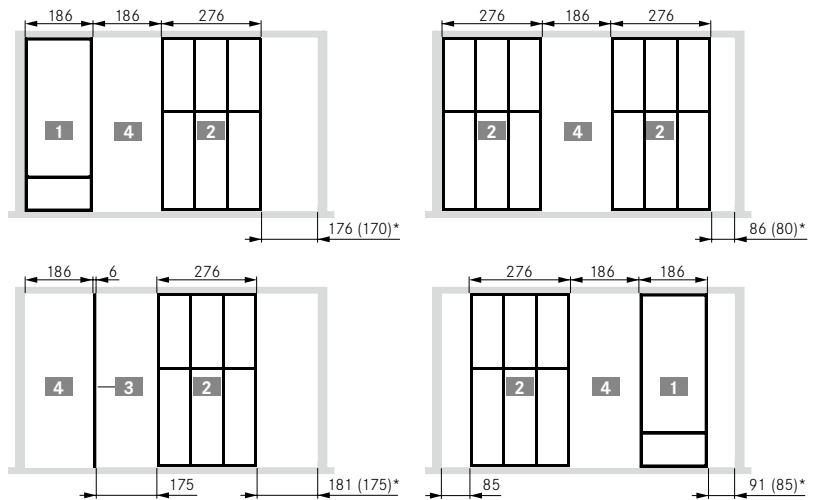

TAVINEA SORTO FÜR VIONARO

Planungshinweise

ANWENDUNGSBEISPIELE

KB 450

KB 600

KB 900

KB 1200

* S16 (S19)