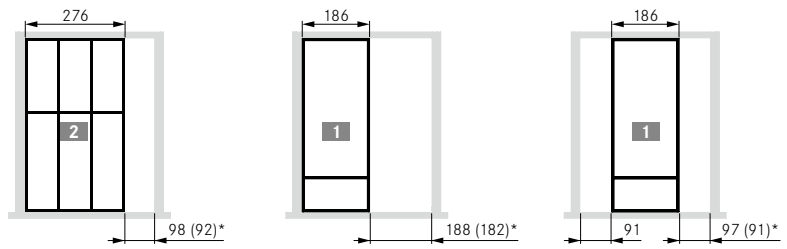

TAVINEA SORTO FÜR VIONARO

Planungshinweise

ANWENDUNGSBEISPIELE

KB 450