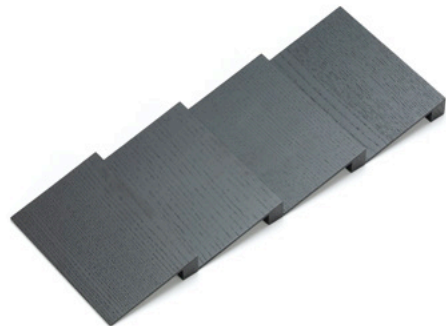

¹ NL 550 besteht aus Folienhalter und Ausgleichselement. Bitte beide Artikelnummern bestellen.

SEITENVERWEISE

Tavinea Sorto	4				
Planungshinweise	8				

1 Messerblock

2 Gewürztrappe

3 Folienhalter

LEGENDE

NL Nennlänge