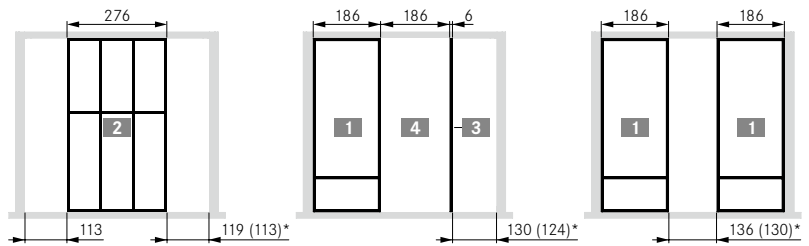

TAVINEA SORTO FÜR NOVA PRO

Planungshinweise

ANWENDUNGSBEISPIELE

KB 450

KB 600

KB 900

KB 1200

* S16 (S18/S19)