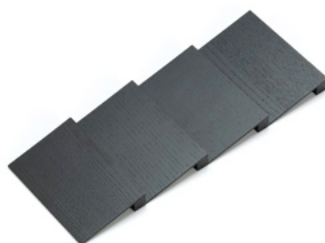

NL 400

NL 450 - 500

NL 550 - 650

3 Tavinea Sorto Traverse

4 Tavinea Sorto Zubehörteile NL 450 - 550

LEGENDE

B Breite
KB Korpusbreite
NL Nennlänge

TAVINEA SORTO FÜR NOVA PRO