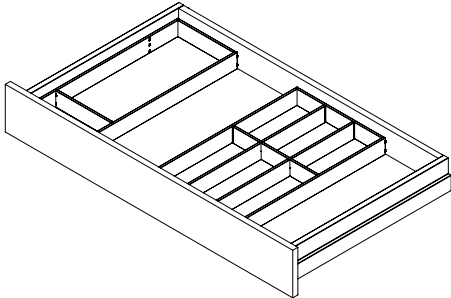

TAVINEA SORTO FÜR NOVA PRO

Planungshinweise

ANWENDUNGSBEISPIELE

KB 450

KB 600

KB 900

KB 1200

* S16 (S18/S19)