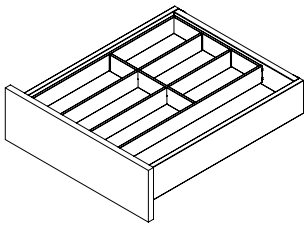

TAVINEA SORTO FÜR VIONARO

Planungshinweise

ANWENDUNGSBEISPIELE

KB 450