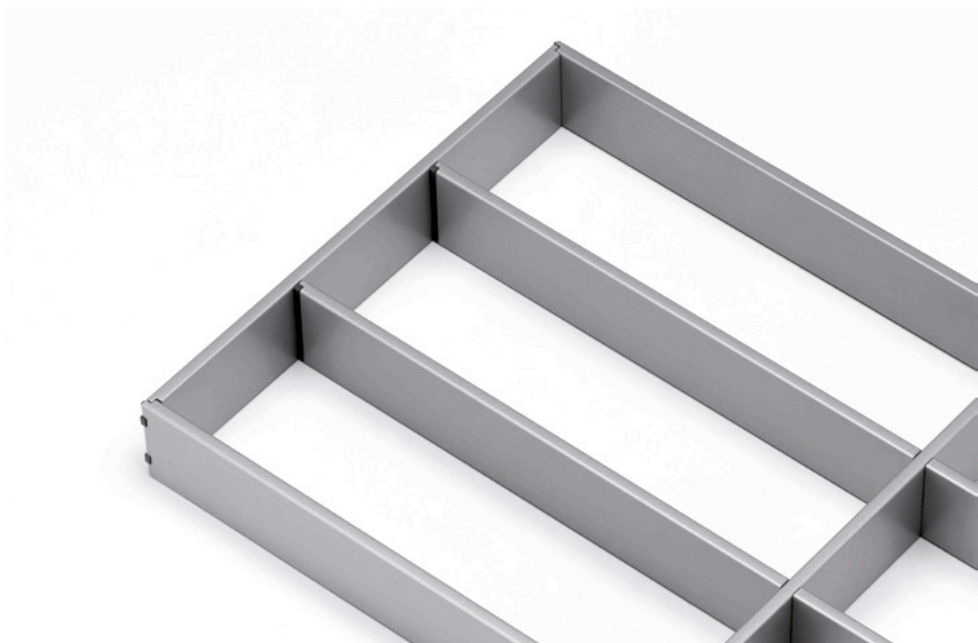

G* GRASS®

TAVINEA SORTO
INNENAUSSTATTUNGS-SYSTEM

TAVINEA SORTO: Einfach. Schön. Aufgeräumt.

Die hochwertigen Rahmenelemente sind aus 6 mm schmalen Metallprofilen zusammengesetzt, deren moderne, grafische Form das neue Innenausstattungs-System zum funktionalen Blickfang werden lässt. Ordnung kann auch schön sein. Puristisch reduziertes Design, matte Oberflächen, zeitlose Farben – die schlichte Eleganz von TAVINEA SORTO lässt Schubladen in Küche, Bad, Wohn- und Schlafbereich gleichermaßen gut aussehen.

TAVINEA SORTO FÜR NOVA PRO

Innenausstattungs-System

- Perfekte Organisation für Besteck- und Kleinteileschubkästen
- Hochwertige Rahmen und Traversen aus pulverbeschichtetem Stahl
- Farblich abgestimmt
- Innovative Rutschstopper sorgen für festen Halt zum Boden