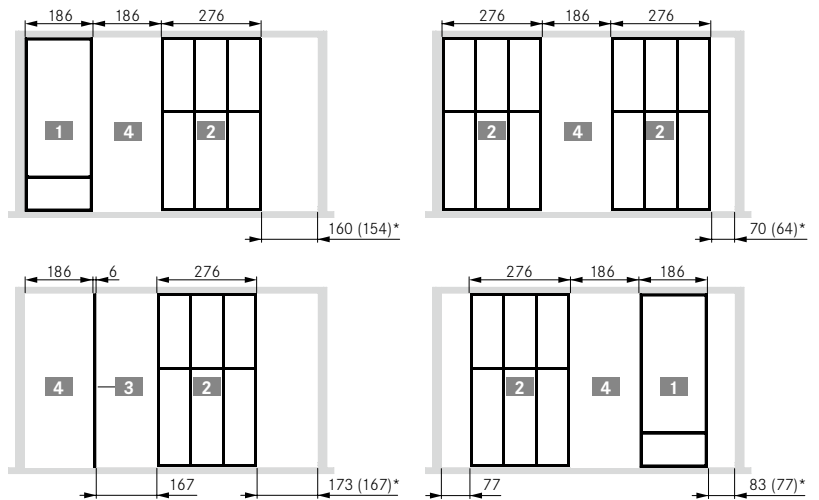

TAVINEA SORTO FÜR NOVA PRO

Planungshinweise

ANWENDUNGSBEISPIELE

KB 450

KB 600

KB 900

KB 1200

* S16 (S18/S19)