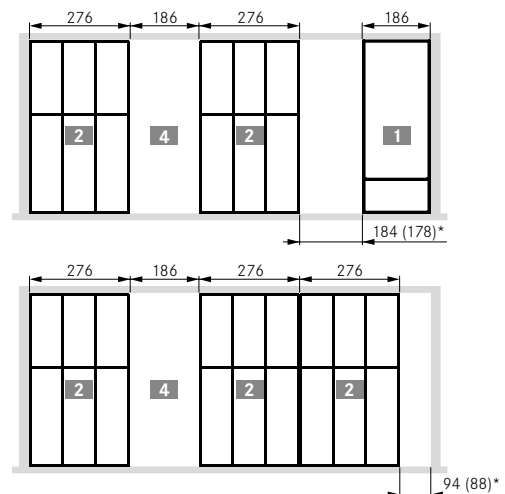

TAVINEA SORTO FÜR NOVA PRO

Planungshinweise

ANWENDUNGSBEISPIELE

KB 450

KB 600

KB 900

KB 1200

* S16 (S18/S19)